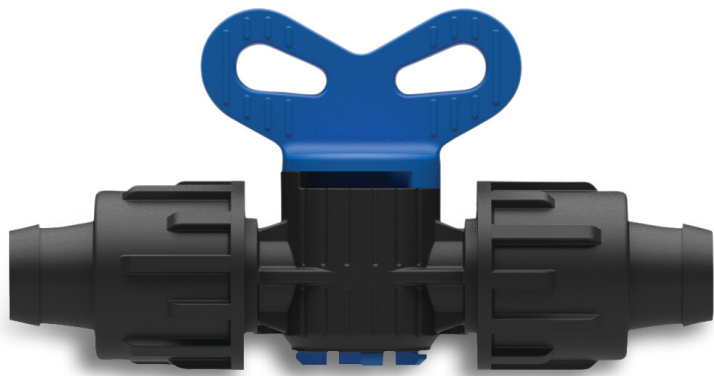

Absperrhahn PP 17 mm Tape Schwarz/Blau (7034832)

TECHNISCHE DATEN

Farbe	Schwarz/Blau
-------	--------------

Werkstoff	PP
-----------	----

Anschluss	Tape
-----------	------

Maß	17 mm
-----	-------

Generiert am: 27.05.2026