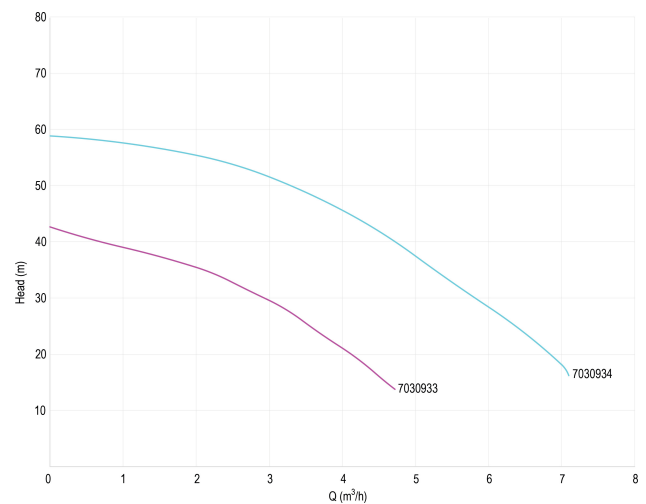

ABMESSUNGEN

Cb-1 143 mm

Cl-1 166 mm

G-1 111 mm

H 193 mm

L 439 mm

Mr 241 mm

O 9 mm

W-1 174 mm

ØDi-1 1 "

ØDi-2 1 "