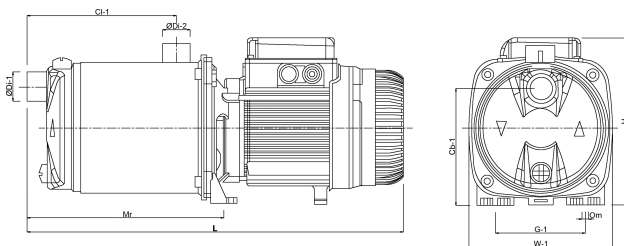

DAB Mehrstufige Kreiselpumpe Edelstahl 304 1" Innengewinde x Außengewinde 230VAC Grün Selbstansaugend mit Press- Control Typ EUROINOX 30/30 Einstellbar + 870)

DAB
MAKING WATER EASY

TECHNISCHE DATEN

Farbe	Grün
Werkstoff	Edelstahl 304
Material Laufrad 1	Technopolymer
Modell	Selbstansaugend mit Press-Control
Anschluss	Innengewinde x Außengewinde
Spannung	230VAC
Druck	1 "
Saug	1 "
Typ	EUROINOX 30/30 Control D-GSET einstellbar + Manometer
Leistung	1,36 PS
Max. Förderhöhe	59 M
Maß	1"
Leistung	1 kW
Max Durchfluss	7.2 m ³ /h
BEP Kapazität	5.4
BEP Förderhöhe	34.7

ABMESSUNGEN

Cb-1 143 mm

Cl-1 166 mm

G-1 111 mm

H 193 mm

L 439 mm

Mr 241 mm

O 9 mm

W-1 174 mm

ØDi-1 1 "

ØDi-2 1 "

PRODUKTINFORMATIONEN

Lieferung mit Kabel, betriebsbereit.

Generiert am: 26.05.2026

bevo Vertriebs GmbH
Industriestraße 18
32602 VLOTHO-EXTER
Deutschland
+49 (0) 5228 959 0
info@bevo.com
<http://www.bevo.com>