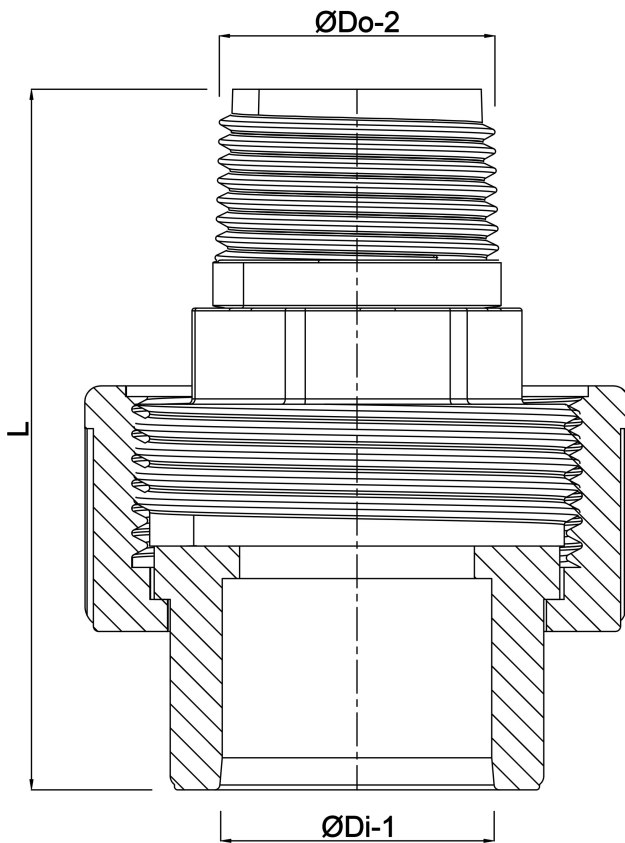

**Profec Verschraubung PVC-
U/Edelstahl 316 20 mm x 1/2"
Klebemuffe x Außengewinde
10bar Grau (0102110)**

TECHNISCHE DATEN

Farbe	Grau
Werkstoff	PVC-U/Edelstahl 316
Material Dichtung	EPDM
Anschluss	Klebmuffe x Außengewinde
Arbeitsdruck	10 bar
Maß	20 mm x 1/2"

ABMESSUNGEN

L	65.4 mm
ØDi-1	20 mm
ØDo-2	1/2 "

Generiert am: 22.05.2026

bevo Vertriebs GmbH
Industriestraße 18
32602 VLOTHO-EXTER
Deutschland
+49 (0) 5228 959 0
info@bevo.com
<http://www.bevo.com>