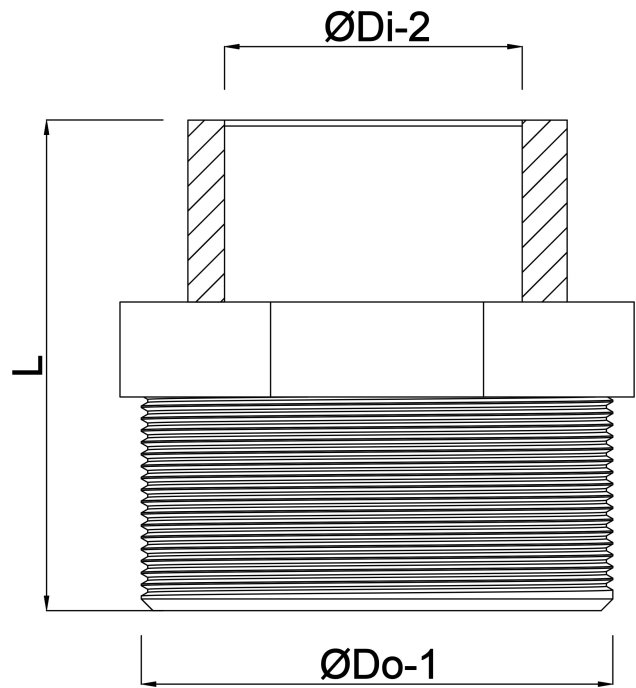

Profec Gewindenippel PVC-U
3/4" x 1" Außengewinde x
Innengewinde 10bar Grau
(0100194)

TECHNISCHE DATEN

Farbe	Grau
Werkstoff	PVC-U
Anschluss	Außengewinde x Innengewinde
Arbeitsdruck	10 bar
Maß	3/4" x 1"

ABMESSUNGEN

L	43 mm
ØDi-2	1 "
ØDo-1	3/4 "

Generiert am: 22.05.2026

bevo Vertriebs GmbH
Industriestraße 18
32602 VLOTHO-EXTER
Deutschland
+49 (0) 5228 959 0
info@bevo.com
<http://www.bevo.com>