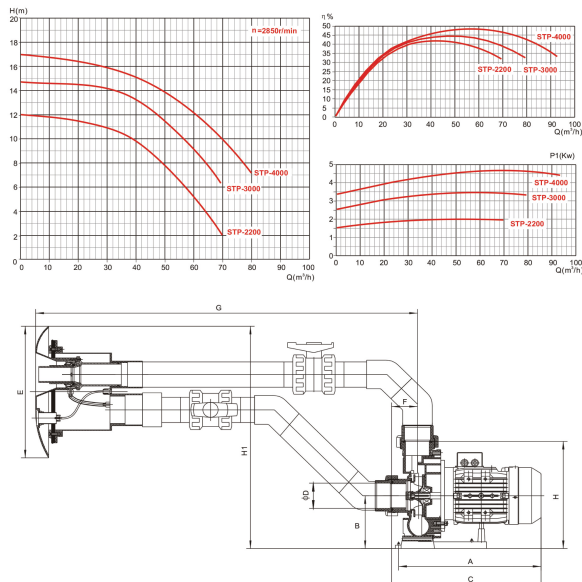

# TECHNISCHE DATEN

Anschluss Klebemuffe

Typ STP-4000SS

Leistung 5,5 PS

Maß 75 mm

Spannung 400VAC

Leistung 4 kW

Max Durchfluss 80 m<sup>3</sup>/h

# ABMESSUNGEN

A 440 mm

B 156 mm

C 500 mm

D 75 mm

E 357 mm

F 77 mm

G 1110 mm

H

340 mm

h1

635 mm

## PRODUKTINFORMATIONEN

Diese Gegenstromanlage ist einfach zu installieren. Es ist möglich die Strahlstärke und Ansaugung von Luft an der Düse von 40 mm Durchmesser zu regulieren. Der Druckschalter, die Ausströhdüse und die Ansaugung sind an der Blende der Gegenstromanlage installiert.