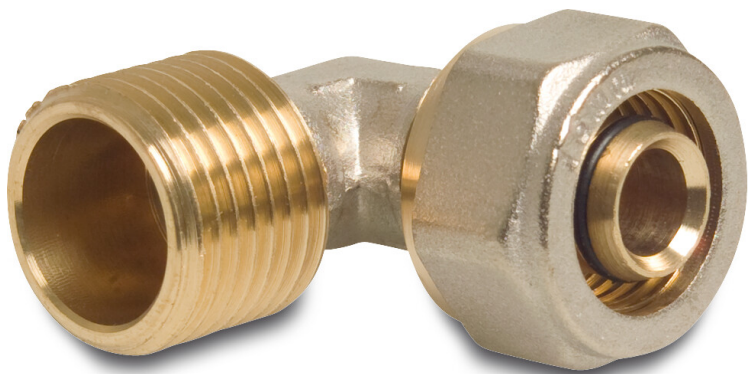

**Profec Winkel 90° Messing
Vernickelt 20 mm x 3/4" Klemm
x Außengewinde Typ Alu-PE-X
(0702068)**

TECHNISCHE DATEN

| | |
|-----------------------|----------------------|
| Typ | Alu-PE-X |
| Werkstoff | Messing |
| Oberflächenbehandlung | Vernickelt |
| Anschluss | Klemm x Außengewinde |
| Max. Temp. | 120 °C |
| Maß | 20 mm x 3/4" |

ABMESSUNGEN

| | |
|-------|-------|
| Cb-1 | 28 mm |
| Cb-2 | 28 mm |
| F-1 | 12 mm |
| F-2 | 8 mm |
| K-1 | 30 mm |
| ØDi-1 | 3/4 " |
| ØDi-2 | 20 mm |

PRODUKTINFORMATIONEN

Geeignet für mehrschichtige Rohre