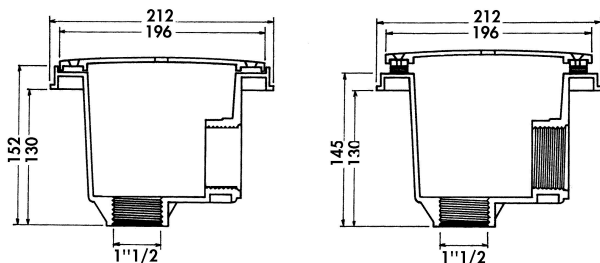

**Hayward Bodenablauf ABS
50/63 mm x 1 1/2" Klebemuffe
x Innengewinde Weiß Typ 32..
2 Stück (7021963)**

 **HAYWARD®**

TECHNISCHE DATEN

| | |
|--------------|---------------------------|
| Farbe | Weiß |
| Typ | 32.. |
| Werkstoff | ABS/Edelstahl |
| Anschluss | Klebemuffe x Innengewinde |
| Geeignet für | Betonbecken |
| Maß | 50/63 mm x 1 1/2" |

ABMESSUNGEN

| | |
|---|--------|
| H | 152 mm |
|---|--------|

Generiert am: 25.05.2026

bevo Vertriebs GmbH
Industriestraße 18
32602 VLOTHO-EXTER
Deutschland

+49 (0) 5228 959 0
info@bevo.com
<http://www.bevo.com>