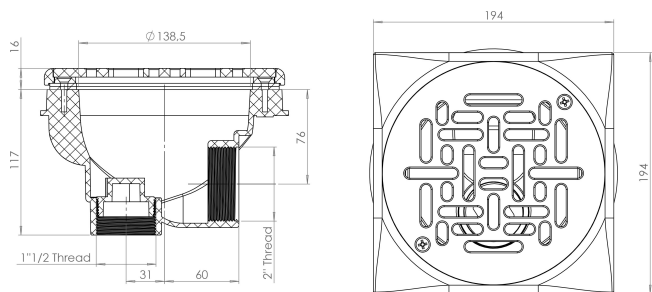

Weltico Bodenablauf 1 1/2" x 2" Innengewinde Weiß Typ Design (7040038)

weltico

TECHNISCHE DATEN

Farbe	Weiß
Typ	Design
Anschluss	Innengewinde
Geeignet für	Folien und Betonbecken
Maß	1 1/2" x 2"
Länge	194 mm
Innen ø	138,5 mm
Breite	194 mm