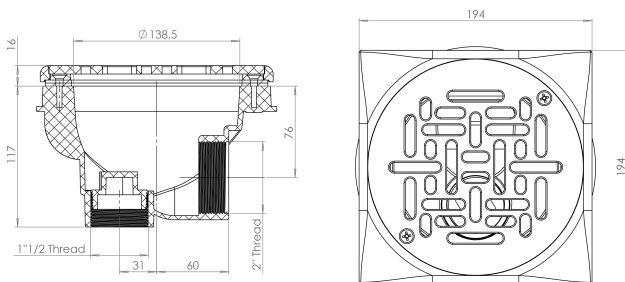

Weltico Bodenablauf 1 1/2" x 2" Innengewinde Weiß Typ Design (7040038)

weltico

TECHNISCHE DATEN

Farbe	Weiß
Typ	Design
Anschluss	Innengewinde
Geeignet für	Folien und Betonbecken
Maß	1 1/2" x 2"
Länge	194 mm
Innen ø	138,5 mm
Breite	194 mm