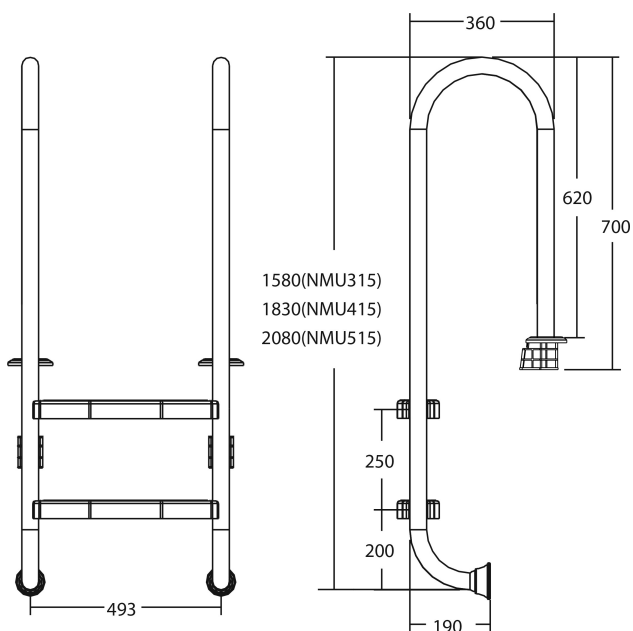

Flotide Tiefenbeckenleiter Edelstahl 304 Typ kleines Modell 4 Trittstufen (7026912)

FLOTIDE

TECHNISCHE DATEN

Typ kleines Modell

Werkstoff Edelstahl 304

Trittstufen 4

PRODUKTINFORMATIONEN

Die Flotide-Poolleiter (kleines Modell) ist 170 mm hinter der Poolkante angebracht. Alle Leitern sind mit einem Anti-Rutsch-Pad ausgestattet.