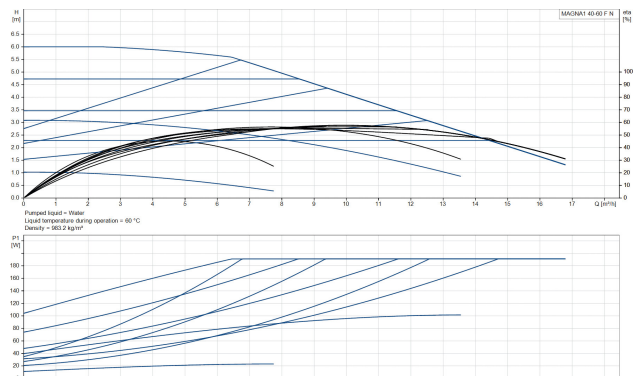

**Grundfos Umwälzpumpe mit
variabler Drehzahl Edelstahl
DN40 DIN Flansch 10bar 1.56A
230VAC Schwarz/Rot Typ
MAGNA1 40-60FN EuP ready
(7039266)**

GRUNDFOS 

TECHNISCHE DATEN

Farbe	Schwarz/Rot
Werkstoff	Edelstahl
Pumpengehäuse	Edelstahl
Material Laufrad 1	PES glasfaserverstärkt
Anschluss	DIN Flansch
Spannung	230VAC
Max. Temperatur	110 °C
Minimale Mediumtemperatur (kontinuierlich)	-15 °C
Laufräder	1
Herz	50 Hz
Maximale Umgebungstemperatur	40 °C
Arbeitsdruck	10 bar
Minimale Umgebungstemperatur	0 °C
Typ	MAGNA1 40-60FN EuP ready
Max. Förderhöhe	6 M

Maß

DN40

Ampere

1.56 A

PRODUKTINFORMATIONEN

Die neue MAGNA1 ist die einfache Lösung für einen guten Job. Sie ist die perfekte Wahl, wenn es darum geht, ältere Umwälzpumpen zu ersetzen, und dank ihrer Konformität mit der EuP 2015-Richtlinie sind erhebliche Energieeinsparungen eine Realität. Die ideale Wahl für einfache Leistungsanforderungen in Anwendungen, bei denen eine einfache Systemsteuerung und -überwachung erforderlich ist. Überwachung durch Fehlerrelais für mehr Sicherheit. Digitaler Start/Stop-Eingang zur Fernsteuerung der Pumpe. Kontinuierlicher Betrieb und reduzierte Stillstandszeiten mit drahtloser Zwillingspumpenfunktion (verfügbar für Doppelpumpen). Hohe Energieeffizienz führt zu erheblichen Energieeinsparungen. Einfache Installation und Bedienung dank der übersichtlichen Benutzeroberfläche. Wartungsfrei durch Spaltrohrkonstruktion. MAGNA1 ist die einfache und effiziente Wahl für die meisten Anwendungen, einschließlich Heizung, Hauptpumpe, Mischkreise, Heizflächen, Kühlung, Klimatisierung, Erdwärmepumpensysteme und kleinere Kältemaschinenanwendungen.