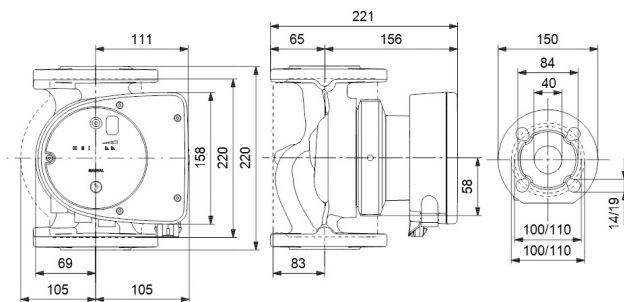

**Grundfos Umwälzpumpe mit
variabler Drehzahl Edelstahl
DN40 DIN Flansch 10bar 1.56A
230VAC Schwarz/Rot Typ
MAGNA1 40-60FN EuP ready
(7039266)**

GRUNDFOS 

TECHNISCHE DATEN

Farbe	Schwarz/Rot
Werkstoff	Edelstahl
Pumpengehäuse	Edelstahl
Material Laufrad 1	PES glasfaserverstärkt
Anschluss	DIN Flansch
Spannung	230VAC
Max. Temperatur	110 °C
Minimale Mediumtemperatur (kontinuierlich)	-15 °C
Laufräder	1
Herz	50 Hz
Maximale Umgebungstemperatur	40 °C
Arbeitsdruck	10 bar
Minimale Umgebungstemperatur	0 °C
Typ	MAGNA1 40-60FN EuP ready
Max. Förderhöhe	6 M

Maß

DN40

Ampere

1.56 A

PRODUKTINFORMATIONEN

Die neue MAGNA1 ist die einfache Lösung für einen guten Job. Sie ist die perfekte Wahl, wenn es darum geht, ältere Umwälzpumpen zu ersetzen, und dank ihrer Konformität mit der EuP 2015-Richtlinie sind erhebliche Energieeinsparungen eine Realität. Die ideale Wahl für einfache Leistungsanforderungen in Anwendungen, bei denen eine einfache Systemsteuerung und -überwachung erforderlich ist. Überwachung durch Fehlerrelais für mehr Sicherheit. Digitaler Start/Stop-Eingang zur Fernsteuerung der Pumpe. Kontinuierlicher Betrieb und reduzierte Stillstandszeiten mit drahtloser Zwillingspumpenfunktion (verfügbar für Doppelpumpen). Hohe Energieeffizienz führt zu erheblichen Energieeinsparungen. Einfache Installation und Bedienung dank der übersichtlichen Benutzeroberfläche. Wartungsfrei durch Spaltrohrkonstruktion. MAGNA1 ist die einfache und effiziente Wahl für die meisten Anwendungen, einschließlich Heizung, Hauptpumpe, Mischkreise, Heizflächen, Kühlung, Klimatisierung, Erdwärmepumpensysteme und kleinere Kältemaschinenanwendungen.