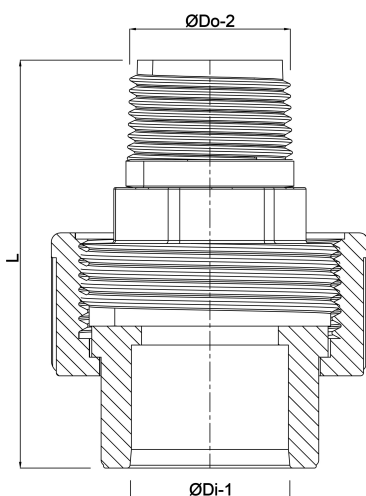

# Profec Verschraubung PVC- U/Edelstahl 316 25 mm x 3/4" Klebemuffe x Außengewinde 10bar Grau (0102111)

# TECHNISCHE DATEN

Farbe	Grau
Werkstoff	PVC-U/Edelstahl 316
Material Dichtung	EPDM
Anschluss	Klebmuffe x Außengewinde
Arbeitsdruck	10 bar
Maß	25 mm x 3/4"

# ABMESSUNGEN

L	71 mm
ØDi-1	25 mm
ØDo-2	3/4 "

**Generiert am: 13.03.2026**

bevo Vertriebs GmbH  
Industriestraße 18  
32602 VLOTHO-EXTER  
Deutschland  
+49 (0) 5228 959 0  
[info@bevo.com](mailto:info@bevo.com)  
<http://www.bevo.com>