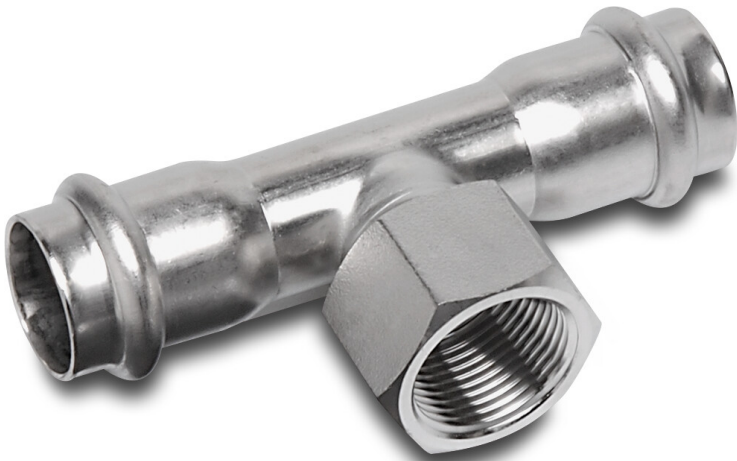

**Bonfix T-Stück 90° Edelstahl
316L 42 mm x 3/4" x 42 mm
Pressmuffe x Innengewinde x
Pressmuffe KIWA (0085226)**

bonfix[®]
the fitting factory

TECHNISCHE DATEN

Werkstoff	Edelstahl 316L
Zulassung	KIWA
Anschluss	Pressmuffe x Innengewinde x Pressmuffe
Maß	42 mm x 3/4" x 42 mm