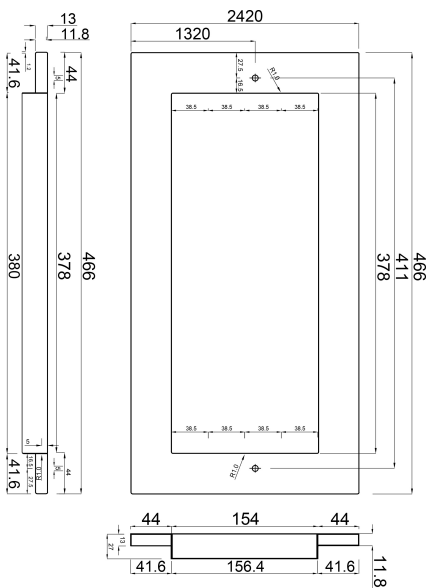

**Ocean Flansch mit Blende für
Skimmer Edelstahl 316 242 mm
x 466 mm Edelstahl Großer
Maßstab Typ Standard with
enlargement (7024581)**

ocean.

TECHNISCHE DATEN

Farbe

Edelstahl

Typ

Standard with enlargement

Werkstoff

Edelstahl 316

Modell

Großer Maßstab

Maß

242 mm x 466 mm

Länge

466 mm

Breite

242 mm

ABMESSUNGEN

H

27 mm

Generiert am: 09.03.2026

bevo Vertriebs GmbH
Industriestraße 18
32602 VLOTHO-EXTER
Deutschland
+49 (0) 5228 959 0
info@bevo.com
<http://www.bevo.com>