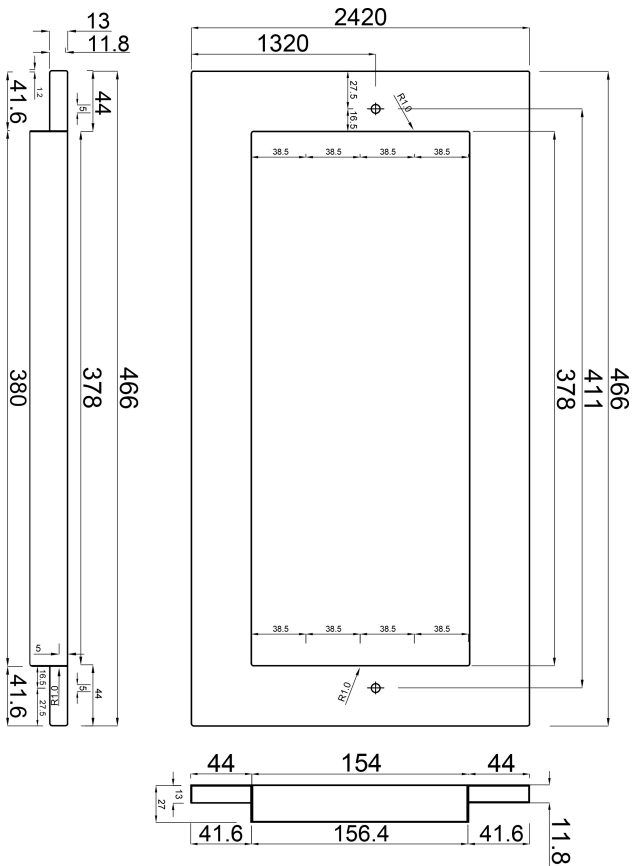

**Ocean Flansch mit Blende für
Skimmer Edelstahl 316 242 mm
x 466 mm Edelstahl Großer
Maßstab Typ Standard with
enlargement (7024581)**

ocean.

TECHNISCHE DATEN

Farbe	Edelstahl
Typ	Standard with enlargement
Werkstoff	Edelstahl 316
Modell	Großer Maßstab
Maß	242 mm x 466 mm
Länge	466 mm
Breite	242 mm

ABMESSUNGEN

H	27 mm
---	-------

Generiert am: 26.05.2026

bevo Vertriebs GmbH
 Industriestraße 18
 32602 VLOTHO-EXTER
 Deutschland
 +49 (0) 5228 959 0
info@bevo.com
<http://www.bevo.com>