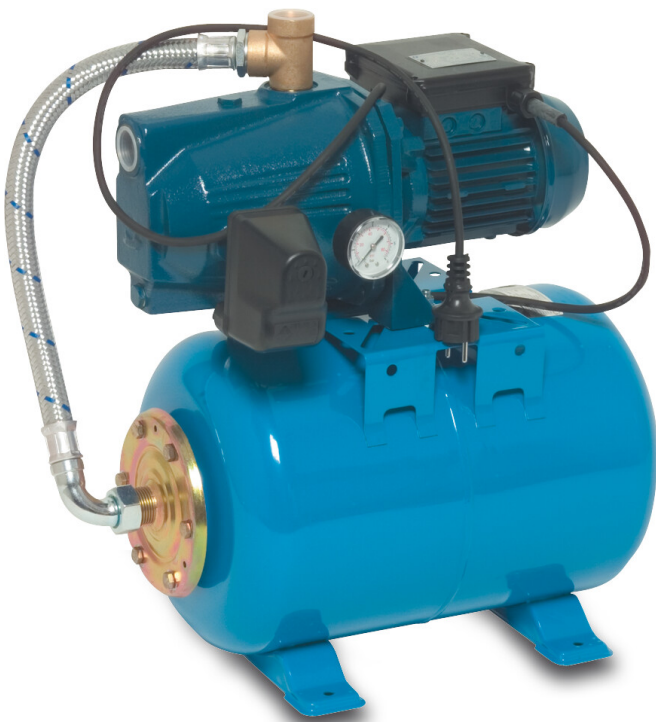

**Foras Hauswasserstation  
Gusseisen 1" Innengewinde  
6bar 3,6A 230VAC Blau 24ltr  
Typ JA 86 N (7034784)**

**FOROS**  
WATER PUMPS

# TECHNISCHE DATEN

Farbe Blau

Werkstoff Gusseisen

Inhalt 24 ltr

Pumpengehäuse Gusseisen

Material Laufrad 1 Noryl

Kessel 24ltr Ltr

Anschluss Innengewinde

Max. Förderhöhe 47,5 M

Maß 1"

Leistung 0.59 kW

Ampere 3,6 A

Max Durchfluss 3.3 m<sup>3</sup>/h

Arbeitsdruck 6 bar

# PRODUKTINFORMATIONEN

Komplett mit horizontalem 24-Liter Tank, Manometer und Druckschalter. Bereit zur Installation durch einen qualifizierten Elektriker. Pumpe ist ausgestattet mit Kabel und DIN-Stecker. UK/DIN-Stecker bei UK-Lieferungen inbegriffen