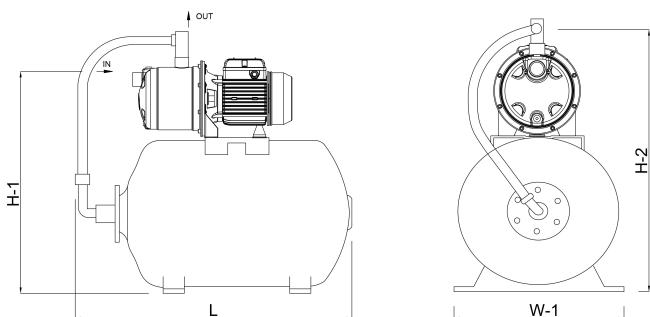

# TECHNISCHE DATEN

Farbe Blau

Werkstoff Gusseisen

Inhalt 24 ltr

Pumpengehäuse Gusseisen

Material Laufrad 1 Noryl

Kessel 24ltr Ltr

Anschluss Innengewinde

Max. Förderhöhe 47,5 M

Maß 1"

Leistung 0.59 kW

Ampere 3,6 A

Max Durchfluss 3.3 m<sup>3</sup>/h

Arbeitsdruck 6 bar

## ABMESSUNGEN

Breite 260 mm

H-1 420 mm

H-2 525 mm

L 560 mm

Länge 560 mm

W-1 260 mm

# PRODUKTINFORMATIONEN

Komplett mit horizontalem 24-Liter Tank, Manometer und Druckschalter. Bereit zur Installation durch einen qualifizierten Elektriker. Pumpe ist ausgestattet mit Kabel und DIN-Stecker. UK/DIN-Stecker bei UK-Lieferungen inbegriffen