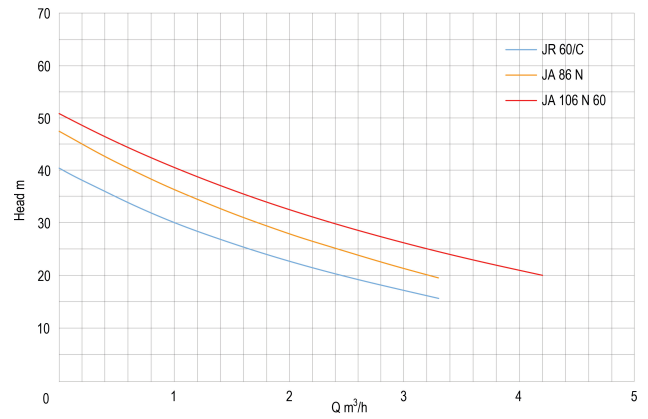

## ABMESSUNGEN

Breite 260 mm

H-1 420 mm

H-2 525 mm

L 560 mm

Länge 560 mm

W-1 260 mm