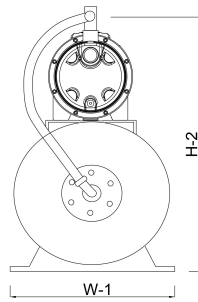

# TECHNISCHE DATEN

Farbe Blau

Werkstoff Gusseisen

Inhalt 24 ltr

Pumpengehäuse Gusseisen

Material Laufrad 1 Noryl

Kessel 24ltr Ltr

Anschluss Innengewinde

Max. Förderhöhe 47,5 M

Maß 1"

Leistung 0.59 kW

Ampere 3,6 A

Max Durchfluss 3.3 m<sup>3</sup>/h

Arbeitsdruck 6 bar

## ABMESSUNGEN

Breite 260 mm

H-1 420 mm

H-2 525 mm

L 560 mm

Länge 560 mm

W-1 260 mm

# PRODUKTINFORMATIONEN

Komplett mit horizontalem 24-Liter Tank, Manometer und Druckschalter. Bereit zur Installation durch einen qualifizierten Elektriker. Pumpe ist ausgestattet mit Kabel und DIN-Stecker. UK/DIN-Stecker bei UK-Lieferungen inbegriffen