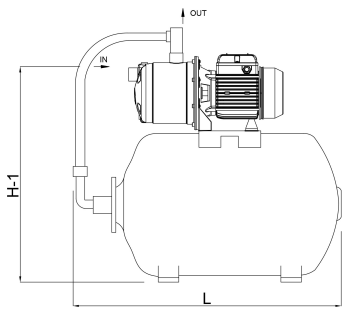

# TECHNISCHE DATEN

Farbe Blau

Werkstoff Gusseisen

Inhalt 24 ltr

Pumpengehäuse Gusseisen

Material Laufrad 1 Noryl

Kessel 24ltr Ltr

Anschluss Innengewinde

Max. Förderhöhe 47,5 M

Maß 1"

Leistung 0.59 kW

Ampere 3,6 A

Max Durchfluss 3.3 m<sup>3</sup>/h

Arbeitsdruck 6 bar

## ABMESSUNGEN

Breite 260 mm

H-1 420 mm

H-2 525 mm

L 560 mm

Länge 560 mm

W-1 260 mm

# PRODUKTINFORMATIONEN

Komplett mit horizontalem 24-Liter Tank, Manometer und Druckschalter. Bereit zur Installation durch einen qualifizierten Elektriker. Pumpe ist ausgestattet mit Kabel und DIN-Stecker. UK/DIN-Stecker bei UK-Lieferungen inbegriffen