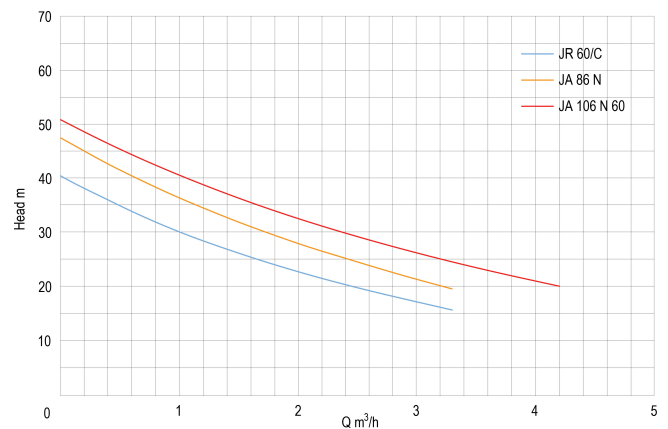

## ABMESSUNGEN

Breite 260 mm

H-1 420 mm

H-2 525 mm

L 560 mm

Länge 560 mm

W-1 260 mm