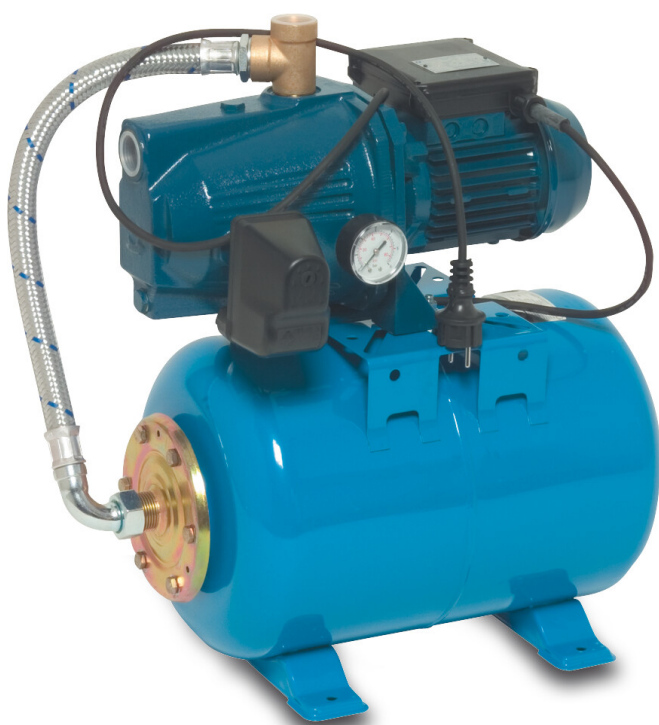

**Foras Hauswasserstation  
Gusseisen 1" Innengewinde  
6bar 3,6A 230VAC Blau 24ltr  
Typ JA 86 N (7034784)**

**FOROS**  
WATER PUMPS

# TECHNISCHE DATEN

Farbe Blau

Werkstoff Gusseisen

Inhalt 24 ltr

Pumpengehäuse Gusseisen

Material Laufrad 1 Noryl

Kessel 24ltr Ltr

Anschluss Innengewinde

Max. Förderhöhe 47,5 M

Maß 1"

Leistung 0.59 kW

Ampere 3,6 A

Max Durchfluss 3.3 m<sup>3</sup>/h

Arbeitsdruck 6 bar

# PRODUKTINFORMATIONEN

Komplett mit horizontalem 24-Liter Tank, Manometer und Druckschalter. Bereit zur Installation durch einen qualifizierten Elektriker. Pumpe ist ausgestattet mit Kabel und DIN-Stecker. UK/DIN-Stecker bei UK-Lieferungen inbegriffen