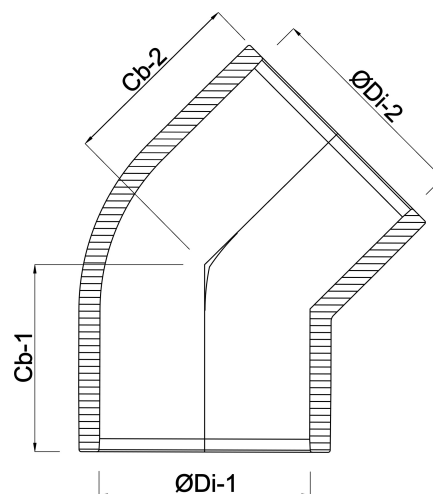

# TECHNISCHE DATEN

Farbe Grau

Werkstoff PVC-U

Anschluss Klebemuffe

Maß 110 mm

Arbeitsdruck 16 bar

# ABMESSUNGEN

Cb-1 61 mm

Cb-2 61 mm

ØDi-1 110 mm

ØDi-2 110 mm

**Generiert am: 13.03.2026**

bevo Vertriebs GmbH  
Industriestraße 18  
32602 VLOTHO-EXTER  
Deutschland  
+49 (0) 5228 959 0

[info@bevo.com](mailto:info@bevo.com)  
<http://www.bevo.com>