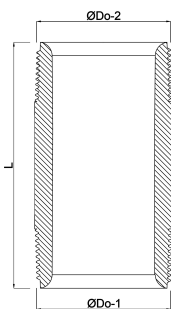

Profec Nr. 23 Rohrnippel
Messing 1 1/2" Außengewinde
40bar 150 mm (0701857)

TECHNISCHE DATEN

Werkstoff	Messing
Anschluss	Außengewinde
Fitting Nr.	Nr. 23
Maß	1 1/2"
Länge	150 mm
Arbeitsdruck	40 bar

ABMESSUNGEN

L	150 mm
ØDo-1	1 1/2 "
ØDo-2	1 1/2 "
F-1	21 mm
F-2	21 mm

Generiert am: 05.10.2025

bevo Vertriebs GmbH
Industriestraße 18
32602 VLOTHO-EXTER
Deutschland
+49 (0) 5228 959 0
info@bevo.com
<http://www.bevo.com>