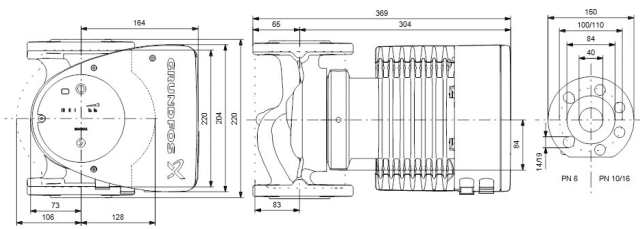

# TECHNISCHE DATEN

Farbe	Schwarz/Rot
Werkstoff	Gusseisen
Pumpengehäuse	Gusseisen
Material Laufrad 1	PES glasfaserverstärkt
Anschluss	DIN Flansch
Spannung	230VAC
Max. Temperatur	110 °C
Minimale Mediumtemperatur (kontinuierlich)	-15 °C
Laufräder	1
Herz	50 Hz
Maximale Umgebungstemperatur	40 °C
Arbeitsdruck	10 bar
Minimale Umgebungstemperatur	0 °C
Typ	MAGNA1 40-80F EuP ready
Max. Förderhöhe	8 M

Maß

DN40

Ampere

1.18 A