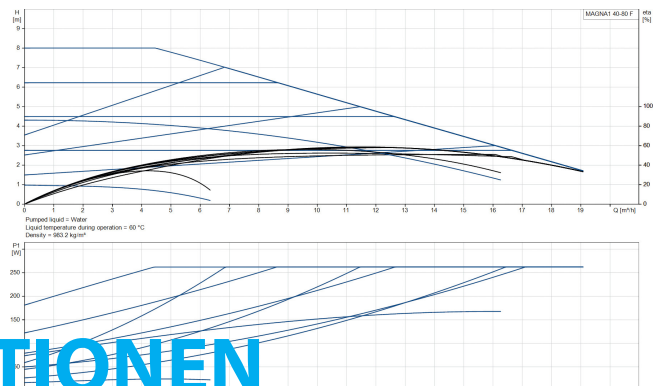

Maß

DN40

Ampere

1.18 A

PRODUKTINFORMATIONEN

Die neue MAGNA1 ist die einfache Lösung für einen guten Job. Sie ist die perfekte Wahl, wenn es darum geht, ältere Umwälzpumpen zu ersetzen, und dank ihrer Konformität mit der EuP 2015-Richtlinie sind erhebliche Energieeinsparungen eine Realität. Die ideale Wahl für einfache Leistungsanforderungen in Anwendungen, bei denen eine einfache Systemsteuerung und -überwachung erforderlich ist. Überwachung durch Fehlerrelais für mehr Sicherheit. Digitaler Start/Stop-Eingang zur Fernsteuerung der Pumpe. Kontinuierlicher Betrieb und reduzierte Stillstandszeiten mit drahtloser Zwillingspumpenfunktion (verfügbar für Doppelpumpen). Hohe Energieeffizienz führt zu erheblichen Energieeinsparungen. Einfache Installation und Bedienung dank der übersichtlichen Benutzeroberfläche. Wartungsfrei durch Spaltrohrkonstruktion. MAGNA1 ist die einfache und effiziente Wahl für die meisten Anwendungen, einschließlich Heizung, Hauptpumpe, Mischkreise, Heizflächen, Kühlung, Klimatisierung, Erdwärmepumpensysteme und kleinere Kältemaschinenanwendungen.

Merkmale:

- Proportionale Druckregelung.
- Konstante Druckregelung.
- Betrieb mit konstanter Kennlinie/konstanter Drehzahl.
- Kein externer Motorschutz notwendig.
- Dämmschalen im Lieferumfang der Einzelpumpen für Heizungsanlagen.
- Großer Temperaturbereich durch thermische Trennung von Schaltkasten und Fördermedium.

Generiert am: 10.05.2026