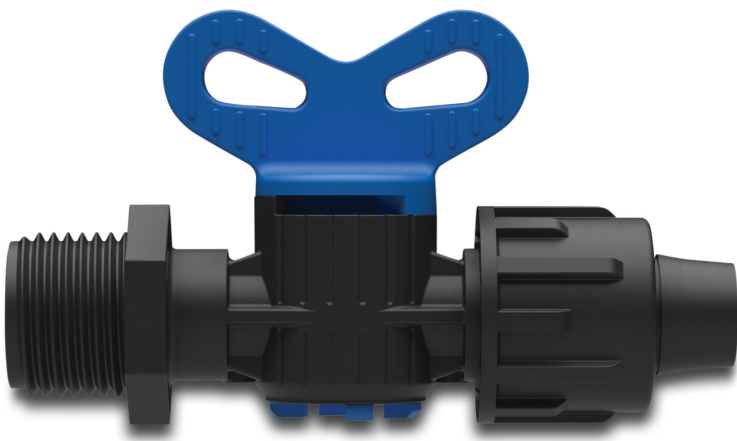

# Absperrhahn PP 16 mm x 1/2" quick joint x Außengewinde 4bar Schwarz (7038746)

# TECHNISCHE DATEN

Farbe	Schwarz
Werkstoff	PP
Anschluss	quick joint x Außengewinde
Arbeitsdruck	4 bar
Maß	16 mm x 1/2"