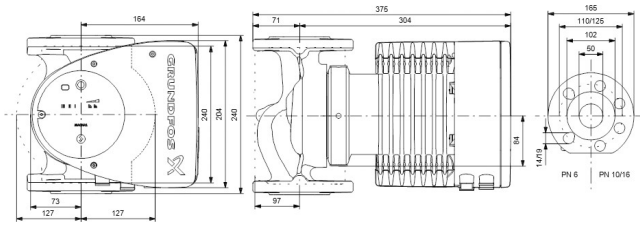

# TECHNISCHE DATEN

Farbe	Schwarz/Rot
Werkstoff	Edelstahl
Pumpengehäuse	Edelstahl
Material Laufrad 1	PES glasfaserverstärkt
Anschluss	DIN Flansch
Spannung	230VAC
Max. Temperatur	110 °C
Minimale Mediumtemperatur (kontinuierlich)	-15 °C
Laufräder	1
Herz	50 Hz
Maximale Umgebungstemperatur	40 °C
Arbeitsdruck	10 bar
Minimale Umgebungstemperatur	0 °C
Typ	MAGNA1 50-80FN EuP ready
Max. Förderhöhe	6 M

Maß

DN50

Ampere

1.15 A