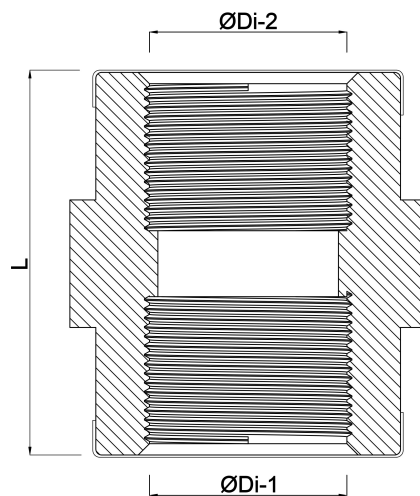

TECHNISCHE DATEN

Farbe	Grau
Werkstoff	PVC-U
Anschluss	Innengewinde
Arbeitsdruck	10 bar
Maß	4"

ABMESSUNGEN

L	130 mm
ØDi-1	4 "
ØDi-2	4 "
F-1	39 mm

Generiert am: 06.10.2025

bevo Vertriebs GmbH
Industriestraße 18
32602 VLOTHO-EXTER
Deutschland
+49 (0) 5228 959 0