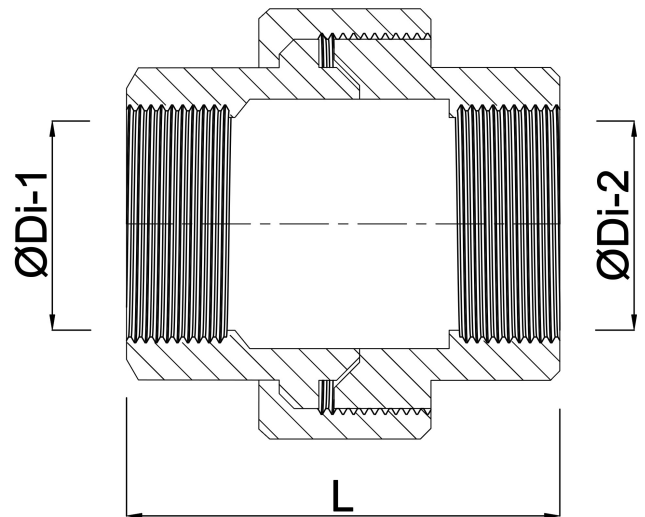

# TECHNISCHE DATEN

Farbe Grau

Werkstoff PVC-U

Anschluss Innengewinde

Arbeitsdruck 10 bar

Maß 3/4"

# ABMESSUNGEN

K-1 36 mm

K-2 36 mm

Kn 55 mm

L 58 mm

ØDi-1 3/4 "

ØDi-2 3/4 "

**Generiert am: 25.05.2026**