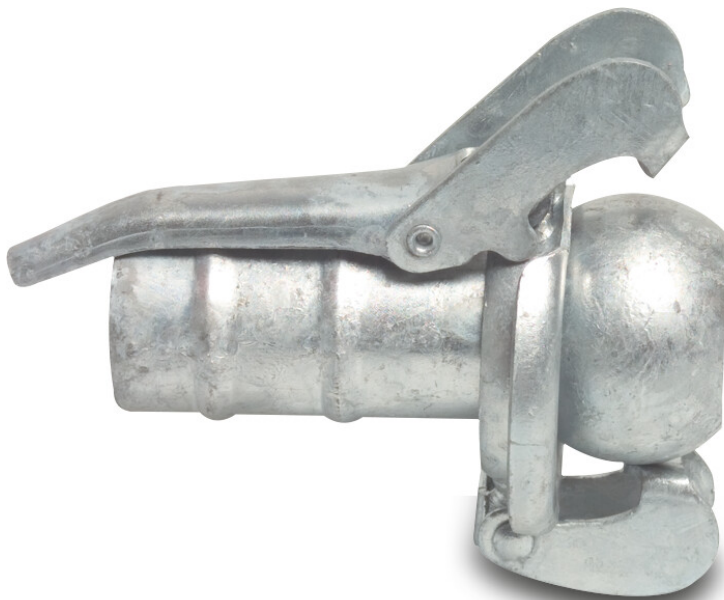

Schnellkupplung Stahl
Verzinkt 50 mm x 38 mm M-Teil
Bauer x Schlauchtülle Typ
Bauer S77 (7039491)

TECHNISCHE DATEN

Typ	Bauer
-----	-------

Werkstoff	Stahl
-----------	-------

Oberflächenbehandlung	Verzinkt
-----------------------	----------

Anschluss	M-Teil Bauer x Schlauchtülle
-----------	------------------------------

Typ	S77
-----	-----

Maß	50 mm x 38 mm
-----	---------------

Generiert am: 23.05.2026

bevo Vertriebs GmbH
Industriestraße 18
32602 VLOTHO-EXTER
Deutschland
+49 (0) 5228 959 0
info@bevo.com
<http://www.bevo.com>