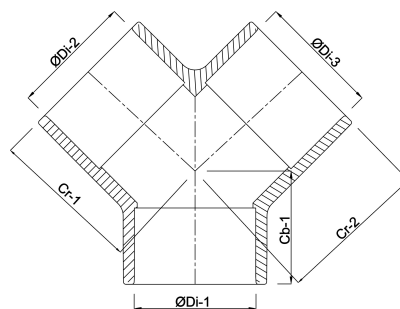

# TECHNISCHE DATEN

Farbe Grau

Werkstoff PVC-U

Anschluss Klebemuffe

Arbeitsdruck 16 bar

Maß 50 mm

# ABMESSUNGEN

Cb-1 43 mm

Cr-1 62 mm

Cr-2 62 mm

ØDi-1 50 mm

ØDi-2 50 mm

ØDi-3 50 mm

Generiert am: 27.03.2026