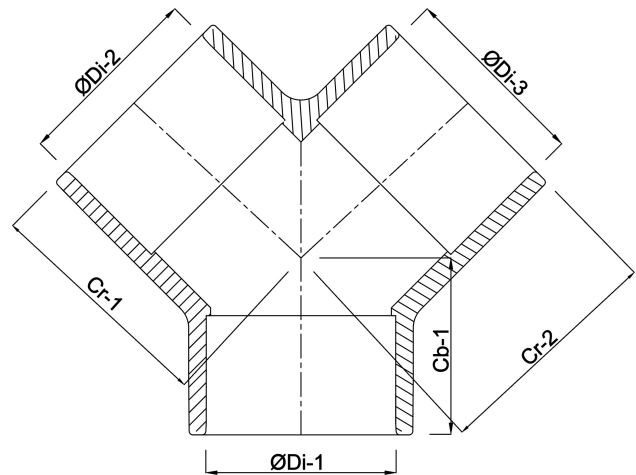

# TECHNISCHE DATEN

Farbe Grau

Werkstoff PVC-U

Anschluss Klebemuffe

Arbeitsdruck 16 bar

Maß 50 mm

# ABMESSUNGEN

Cb-1 43 mm

Cr-1 62 mm

Cr-2 62 mm

ØDi-1 50 mm

ØDi-2 50 mm

ØDi-3 50 mm

**Generiert am: 22.05.2026**