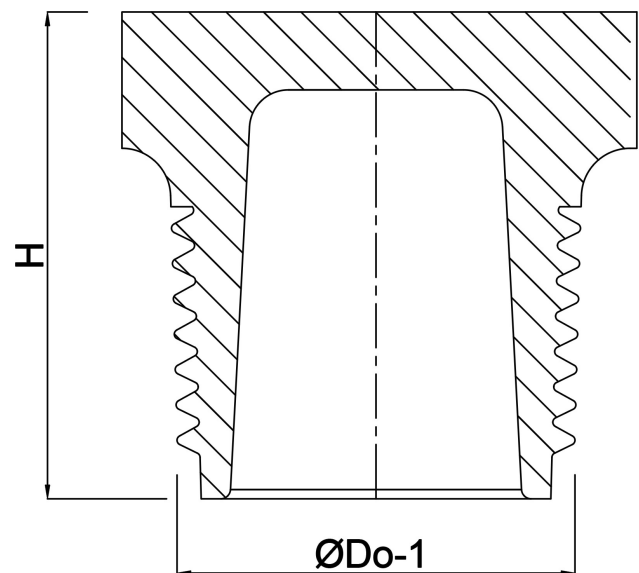

# TECHNISCHE DATEN

Farbe Grau

Werkstoff PVC-U

Anschluss Außengewinde

Arbeitsdruck 10 bar

Maß 3/8"

# ABMESSUNGEN

H 22 mm

ØDo-1 3/8 "

**Generiert am: 22.05.2026**

bevo Vertriebs GmbH  
Industriestraße 18  
32602 VLOTHO-EXTER  
Deutschland  
+49 (0) 5228 959 0  
[info@bevo.com](mailto:info@bevo.com)  
<http://www.bevo.com>