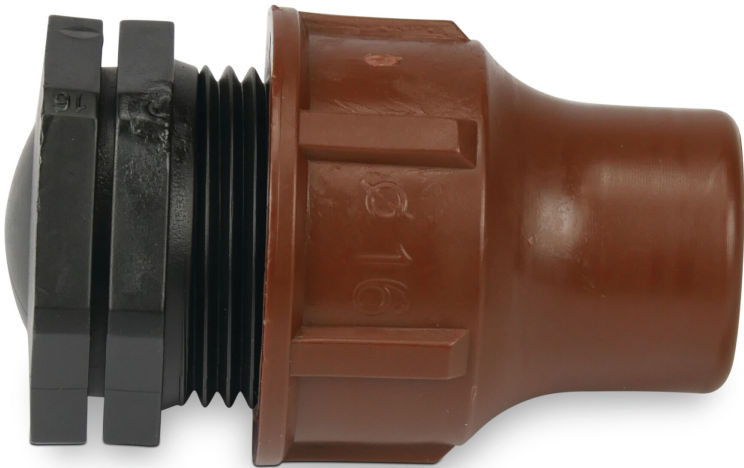

# Endstopfen PP 16 mm lock Braun Typ BF-plug lock (7021554)

# TECHNISCHE DATEN

Farbe	Braun
-------	-------

Typ	BF-plug lock
-----	--------------

Werkstoff	PP
-----------	----

Anschluss	lock
-----------	------

Maß	16 mm
-----	-------