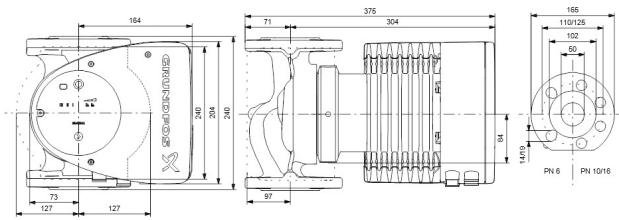

**Grundfos Umwälzpumpe mit
variabler Drehzahl Edelstahl
DN50 DIN Flansch 10bar 1.48A
230VAC Schwarz/Rot Typ
MAGNA1 50-80FN EuP ready
(7039273)**

GRUNDFOS 

TECHNISCHE DATEN

Farbe	Schwarz/Rot
Werkstoff	Edelstahl
Pumpengehäuse	Edelstahl
Material Laufrad 1	PES glasfaserverstärkt
Anschluss	DIN Flansch
Spannung	230VAC
Max. Temperatur	110 °C
Minimale Mediumtemperatur (kontinuierlich)	-15 °C
Laufräder	1
Herz	50 Hz
Maximale Umgebungstemperatur	40 °C
Arbeitsdruck	10 bar
Minimale Umgebungstemperatur	0 °C
Typ	MAGNA1 50-80FN EuP ready
Max. Förderhöhe	8 M

Maß

DN50

Ampere

1.48 A

PRODUKTINFORMATIONEN

Die neue MAGNA1 ist die einfache Lösung für einen guten Job. Sie ist die perfekte Wahl, wenn es darum geht, ältere Umwälzpumpen zu ersetzen, und dank ihrer Konformität mit der EuP 2015-Richtlinie sind erhebliche Energieeinsparungen eine Realität. Die ideale Wahl für einfache Leistungsanforderungen in Anwendungen, bei denen eine einfache Systemsteuerung und -überwachung erforderlich ist. Überwachung durch Fehlerrelais für mehr Sicherheit. Digitaler Start/Stop-Eingang zur Fernsteuerung der Pumpe. Kontinuierlicher Betrieb und reduzierte Stillstandszeiten mit drahtloser Zwillingpumpenfunktion (verfügbar für Doppelpumpen). Hohe Energieeffizienz führt zu erheblichen Energieeinsparungen. Einfache Installation und Bedienung dank der übersichtlichen Benutzeroberfläche. Wartungsfrei durch Spaltrohrkonstruktion. MAGNA1 ist die einfache und effiziente Wahl für die meisten Anwendungen, einschließlich Heizung, Hauptpumpe, Mischkreise, Heizflächen, Kühlung, Klimatisierung, Erdwärmepumpensysteme und kleinere Kältemaschinenanwendungen.