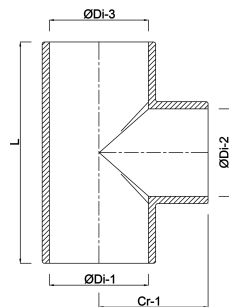

**VDL T-Stück 90° PVC-U 63 mm
x 40/50 mm x 63 mm
Klebemuffe x
Klebemuffe/Klebestutzen x
Klebemuffe 16bar Grau
(7018096)**

VL Van de Lande

TECHNISCHE DATEN

Farbe	Grau
Werkstoff	PVC-U
Anschluss	Klebemuffe x Klebemuffe/Klebestutzen x Klebemuffe
Maß	63 mm x 40/50 mm x 63 mm
Arbeitsdruck	16 bar

ABMESSUNGEN

Cr-1	72.5 mm
L	144 mm
ØDi-1	63 mm
ØDi-2	50 mm
ØDi-3	63 mm
β	90 °

Generiert am: 14.03.2026

bevo Vertriebs GmbH
Industriestraße 18
32602 VLOTHO-EXTER
Deutschland
+49 (0) 5228 959 0
info@bevo.com
<http://www.bevo.com>