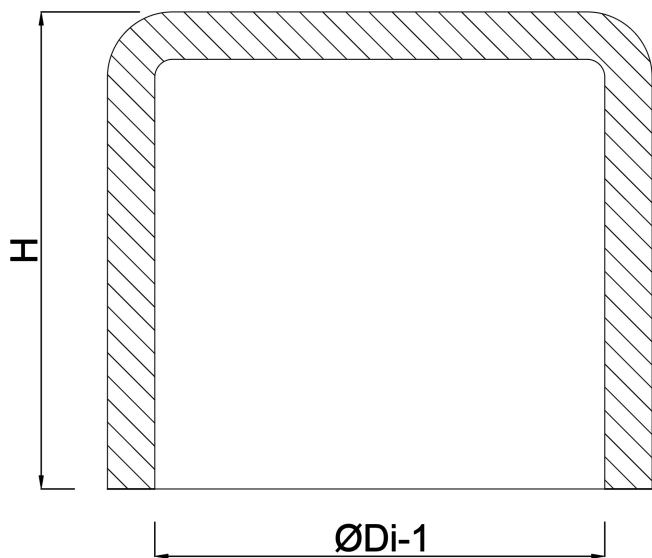

Kappe PVC-U 12 mm
Klebemuffe 16bar Grau
(0101336)

TECHNISCHE DATEN

Farbe Grau

Werkstoff PVC-U

Anschluss Klebemuffe

Maß 12 mm

Arbeitsdruck 16 bar

ABMESSUNGEN

ØDi-1 12 mm

H 19 mm

Generiert am: 06.10.2025

bevo Vertriebs GmbH
Industriestraße 18
32602 VLOTHO-EXTER
Deutschland
+49 (0) 5228 959 0
info@bevo.com
<http://www.bevo.com>