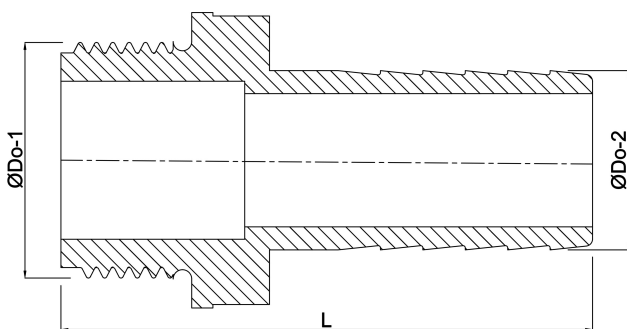

**Profec Schlauchtülle Edelstahl**  
**316 1 1/4" x 33 mm**  
**Außengewinde x Schlauchtülle**  
**50bar (0080306)**

# TECHNISCHE DATEN

Werkstoff	Edelstahl 316
Anschluss	Außengewinde x Schlauchtülle
Arbeitsdruck	50 bar
Maß	1 1/4" x 33 mm
Schlüsselweite	46

# ABMESSUNGEN

L	81 mm
ØDo-1	1 1/4 "
ØDo-2	33 mm

**Generiert am: 22.05.2026**

bevo Vertriebs GmbH  
Industriestraße 18  
32602 VLOTHO-EXTER  
Deutschland  
+49 (0) 5228 959 0  
[info@bevo.com](mailto:info@bevo.com)  
<http://www.bevo.com>