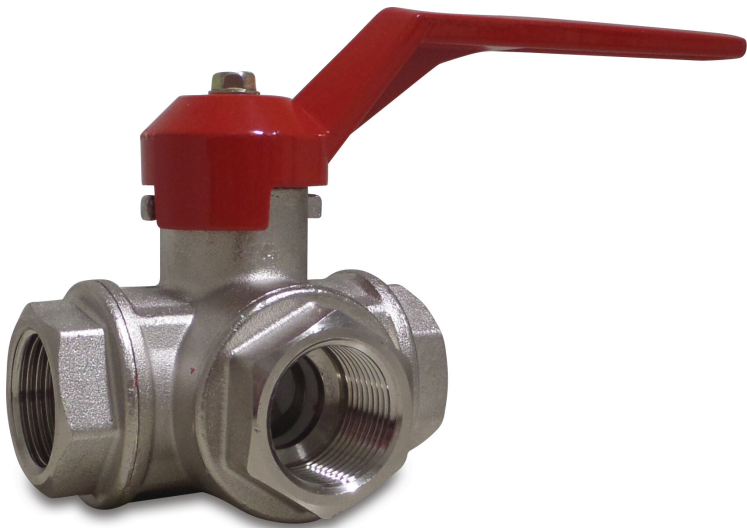

**3-Wege-Kugelhahn Messing
Vernickelt 3/4" Innengewinde
16bar S1 (7006013)**

TECHNISCHE DATEN

Werkstoff	Messing
Oberflächenbehandlung	Vernickelt
Anschluss	Innengewinde
Arbeitsdruck	16 bar
Maß	3/4"
Label	S1