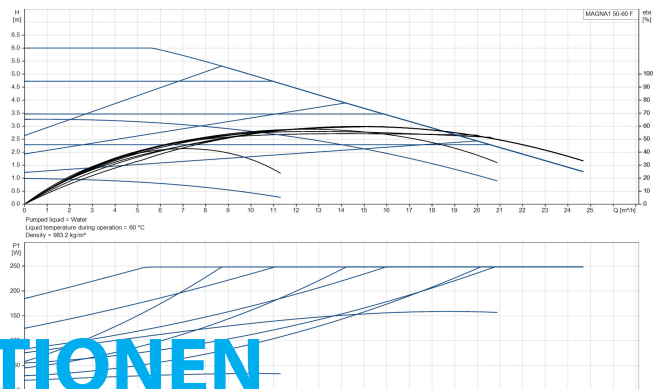

Maß

DN50

Ampere

1.15 A

PRODUKTINFORMATIONEN

Die neue MAGNA1 ist die einfache Lösung für einen guten Job. Sie ist die perfekte Wahl, wenn es darum geht, ältere Umwälzpumpen zu ersetzen, und dank ihrer Konformität mit der EuP 2015-Richtlinie sind erhebliche Energieeinsparungen eine Realität. Die ideale Wahl für einfache Leistungsanforderungen in Anwendungen, bei denen eine einfache Systemsteuerung und -überwachung erforderlich ist. Überwachung durch Fehlerrelais für mehr Sicherheit. Digitaler Start/Stop-Eingang zur Fernsteuerung der Pumpe. Kontinuierlicher Betrieb und reduzierte Stillstandszeiten mit drahtloser Zwillingspumpenfunktion (verfügbar für Doppelpumpen). Hohe Energieeffizienz führt zu erheblichen Energieeinsparungen. Einfache Installation und Bedienung dank der übersichtlichen Benutzeroberfläche. Wartungsfrei durch Spaltrohrkonstruktion. MAGNA1 ist die einfache und effiziente Wahl für die meisten Anwendungen, einschließlich Heizung, Hauptpumpe, Mischkreise, Heizflächen, Kühlung, Klimatisierung, Erdwärmepumpensysteme und kleinere Kältemaschinenanwendungen.

Merkmale:

- Proportionale Druckregelung.
- Konstante Druckregelung.
- Betrieb mit konstanter Kennlinie/konstanter Drehzahl.
- Kein externer Motorschutz notwendig.
- Dämmschalen im Lieferumfang der Einzelpumpen für Heizungsanlagen.
- Großer Temperaturbereich durch thermische Trennung von Schaltkasten und Fördermedium.

Generiert am: 10.05.2026