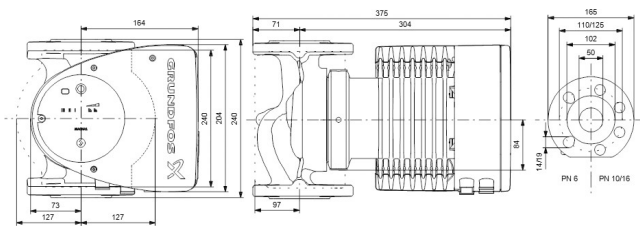

# TECHNISCHE DATEN

Farbe	Schwarz/Rot
Werkstoff	Gusseisen
Pumpengehäuse	Gusseisen
Material Laufrad 1	PES glasfaserverstärkt
Anschluss	DIN Flansch
Spannung	230VAC
Max. Temperatur	110 °C
Minimale Mediumtemperatur (kontinuierlich)	-15 °C
Laufräder	1
Herz	50 Hz
Maximale Umgebungstemperatur	40 °C
Arbeitsdruck	10 bar
Minimale Umgebungstemperatur	0 °C
Typ	MAGNA1 50-60F EuP ready
Max. Förderhöhe	6 M

Maß

DN50

Ampere

1.15 A