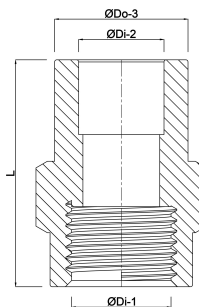

Profec Gewindemuffe PVC-U
90/110 mm x 3"
Klebemuffe/Klebestutzen x
Innengewinde 10bar Grau
(0101380)

TECHNISCHE DATEN

Farbe	Grau
Werkstoff	PVC-U
Anschluss	Klebmuffe/Klebestutzen x Innengewinde
Arbeitsdruck	10 bar
Maß	90/110 mm x 3"

ABMESSUNGEN

F-2	36 mm
L	105 mm
P-1	51 mm
ØDi-1	3 "
ØDi-2	90 mm
ØDo-3	110 mm

Generiert am: 13.03.2026

bevo Vertriebs GmbH
Industriestraße 18
32602 VLOTHO-EXTER
Deutschland
+49 (0) 5228 959 0
info@bevo.com
<http://www.bevo.com>