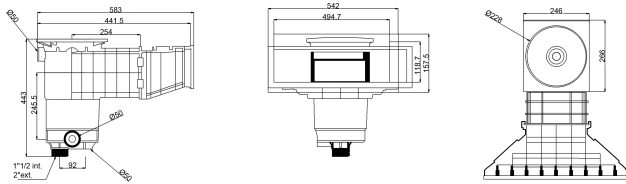

Weltico Skimmer ABS 1 1/2" x 2" Innengewinde Anthrazit Typ A500 Design (7039319)

weltico

TECHNISCHE DATEN

Typ	A500 Design
Werkstoff	ABS/Edelstahl
Geeignet für	Folien und Betonbecken
Anschluss	Innengewinde
Farbe	Anthrazit
Maß	1 1/2" x 2"

ABMESSUNGEN

A	583 mm
B	443 mm
C	542 mm
D	157.5 mm
E	266 mm
F	317 mm
G	494.7 mm
H	118.7 mm

PRODUKTINFORMATIONEN

Ca. 7 m³/h (bei einer Geschwindigkeit von 1,5 m/s) bei Anschluss an den 1 1/2" - Auslass mit einem Ø50-Rohr
Ca. 10 m³/h (bei einer Geschwindigkeit von 1,5 m/s) bei Anschluss an den 2"-Auslass mit einem Ø63-Rohr