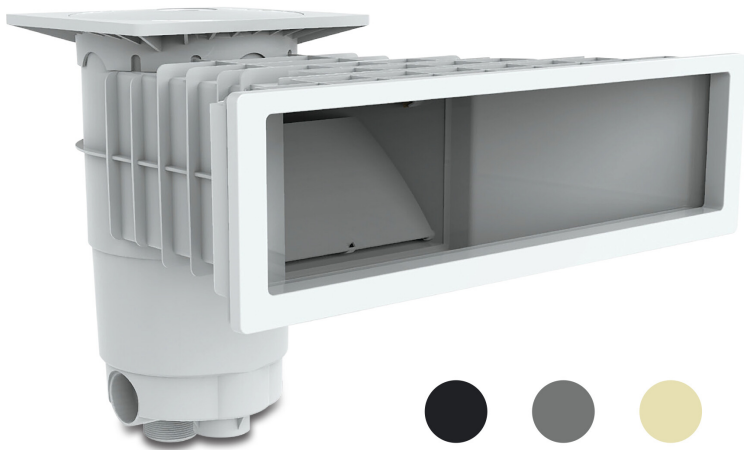

Weltico Skimmer ABS 1 1/2" x 2" Innengewinde Anthrazit Typ A500 Design (7039319)

weltico

TECHNISCHE DATEN

Typ	A500 Design
Werkstoff	ABS/Edelstahl
Geeignet für	Folien und Betonbecken
Anschluss	Innengewinde
Farbe	Anthrazit
Maß	1 1/2" x 2"

ABMESSUNGEN

A	583 mm
B	443 mm
C	542 mm
D	157.5 mm
E	266 mm
F	317 mm
G	494.7 mm
H	118.7 mm

PRODUKTINFORMATIONEN

Ca. 7 m³/h (bei einer Geschwindigkeit von 1,5 m/s) bei Anschluss an den 1 1/2" - Auslass mit einem Ø50-Rohr
Ca. 10 m³/h (bei einer Geschwindigkeit von 1,5 m/s) bei Anschluss an den 2"-Auslass mit einem Ø63-Rohr