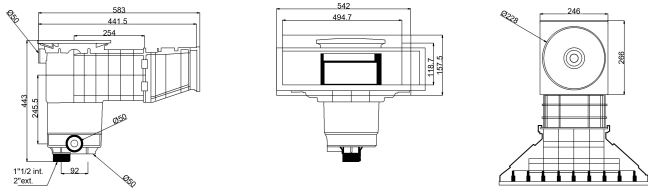

Weltico Skimmer ABS 1 1/2" x 2" Innengewinde Anthrazit Typ A500 Design (7039319)

weltico

TECHNISCHE DATEN

Typ	A500 Design
Werkstoff	ABS/Edelstahl
Geeignet für	Folien und Betonbecken
Anschluss	Innengewinde
Farbe	Anthrazit
Maß	1 1/2" x 2"

ABMESSUNGEN

A	583 mm
B	443 mm
C	542 mm
D	157.5 mm
E	266 mm
F	317 mm
G	494.7 mm
H	118.7 mm

PRODUKTINFORMATIONEN

Ca. 7 m³/h (bei einer Geschwindigkeit von 1,5 m/s) bei Anschluss an den 1 1/2" - Auslass mit einem Ø50-Rohr
Ca. 10 m³/h (bei einer Geschwindigkeit von 1,5 m/s) bei Anschluss an den 2"-Auslass mit einem Ø63-Rohr