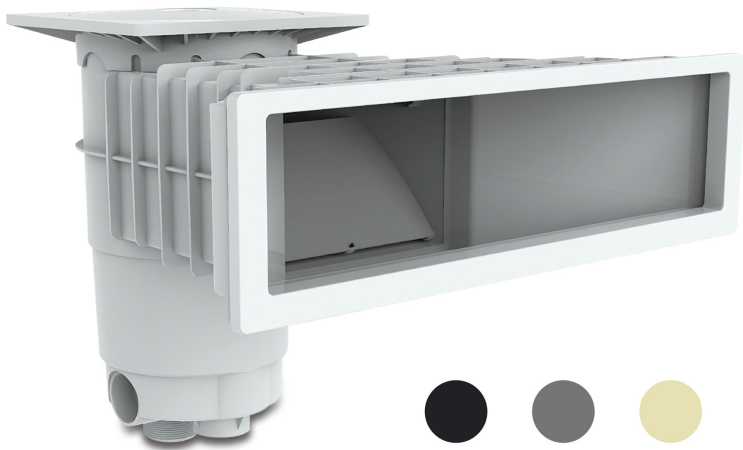

Weltico Skimmer ABS 1 1/2" x 2" Innengewinde Anthrazit Typ A500 Design (7039319)

weltico

TECHNISCHE DATEN

Typ	A500 Design
Werkstoff	ABS/Edelstahl
Geeignet für	Folien und Betonbecken
Anschluss	Innengewinde
Farbe	Anthrazit
Maß	1 1/2" x 2"

ABMESSUNGEN

A	583 mm
B	443 mm
C	542 mm
D	157.5 mm
E	266 mm
F	317 mm
G	494.7 mm
H	118.7 mm

PRODUKTINFORMATIONEN

Ca. 7 m³/h (bei einer Geschwindigkeit von 1,5 m/s) bei Anschluss an den 1 1/2" - Auslass mit einem Ø50-Rohr
Ca. 10 m³/h (bei einer Geschwindigkeit von 1,5 m/s) bei Anschluss an den 2"-Auslass mit einem Ø63-Rohr