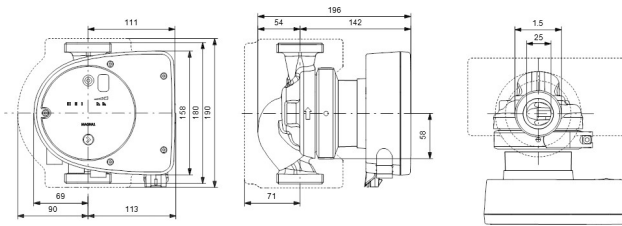

**Grundfos Umwälzpumpe mit
variabler Drehzahl Edelstahl 1
1/2" Außengewinde 10bar
1.42A 230VAC Schwarz/Rot
Typ MAGNA1 25-100N EuP
ready (7039254)**

GRUNDFOS 

TECHNISCHE DATEN

Farbe	Schwarz/Rot
Werkstoff	Edelstahl
Pumpengehäuse	Edelstahl
Material Laufrad 1	PES glasfaserverstärkt
Anschluss	Außengewinde
Spannung	230VAC
Max. Temperatur	110 °C
Minimale Mediumtemperatur (kontinuierlich)	-15 °C
Laufräder	1
Herz	50 Hz
Maximale Umgebungstemperatur	40 °C
Arbeitsdruck	10 bar
Minimale Umgebungstemperatur	0 °C
Typ	MAGNA1 25-100N EuP ready
Max. Förderhöhe	10 M

Maß 1 1/2"

Ampere 1.42 A

PRODUKTINFORMATIONEN

Die neue MAGNA1 ist die einfache Lösung für einen guten Job. Sie ist die perfekte Wahl, wenn es darum geht, ältere Umwälzpumpen zu ersetzen, und dank ihrer Konformität mit der EuP 2015-Richtlinie sind erhebliche Energieeinsparungen eine Realität. Die ideale Wahl für einfache Leistungsanforderungen in Anwendungen, bei denen eine einfache Systemsteuerung und -überwachung erforderlich ist. Überwachung durch Fehlerrelais für mehr Sicherheit. Digitaler Start/Stop-Eingang zur Fernsteuerung der Pumpe. Kontinuierlicher Betrieb und reduzierte Stillstandszeiten mit drahtloser Zwillingpumpenfunktion (verfügbar für Doppelpumpen). Hohe Energieeffizienz führt zu erheblichen Energieeinsparungen. Einfache Installation und Bedienung dank der übersichtlichen Benutzeroberfläche. Wartungsfrei durch Spaltrohrkonstruktion. MAGNA1 ist die einfache und effiziente Wahl für die meisten Anwendungen, einschließlich Heizung, Hauptpumpe, Mischkreise, Heizflächen, Kühlung, Klimatisierung, Erdwärmepumpensysteme und kleinere Kältemaschinenanwendungen.