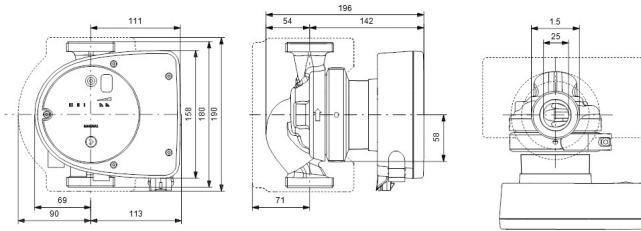

**Grundfos Umwälzpumpe mit
variabler Drehzahl Edelstahl 1
1/2" Außengewinde 10bar
1.42A 230VAC Schwarz/Rot
Typ MAGNA1 25-100N EuP
ready (7039254)**

GRUNDFOS 

TECHNISCHE DATEN

Farbe	Schwarz/Rot
Werkstoff	Edelstahl
Pumpengehäuse	Edelstahl
Material Laufrad 1	PES glasfaserverstärkt
Anschluss	Außengewinde
Spannung	230VAC
Max. Temperatur	110 °C
Minimale Mediumtemperatur (kontinuierlich)	-15 °C
Laufräder	1
Herz	50 Hz
Maximale Umgebungstemperatur	40 °C
Arbeitsdruck	10 bar
Minimale Umgebungstemperatur	0 °C
Typ	MAGNA1 25-100N EuP ready
Max. Förderhöhe	10 M

Maß 1 1/2"

Ampere 1.42 A

PRODUKTINFORMATIONEN

Die neue MAGNA1 ist die einfache Lösung für einen guten Job. Sie ist die perfekte Wahl, wenn es darum geht, ältere Umwälzpumpen zu ersetzen, und dank ihrer Konformität mit der EuP 2015-Richtlinie sind erhebliche Energieeinsparungen eine Realität. Die ideale Wahl für einfache Leistungsanforderungen in Anwendungen, bei denen eine einfache Systemsteuerung und -überwachung erforderlich ist. Überwachung durch Fehlerrelais für mehr Sicherheit. Digitaler Start/Stop-Eingang zur Fernsteuerung der Pumpe. Kontinuierlicher Betrieb und reduzierte Stillstandszeiten mit drahtloser Zwillingspumpenfunktion (verfügbar für Doppelpumpen). Hohe Energieeffizienz führt zu erheblichen Energieeinsparungen. Einfache Installation und Bedienung dank der übersichtlichen Benutzeroberfläche. Wartungsfrei durch Spaltrohrkonstruktion. MAGNA1 ist die einfache und effiziente Wahl für die meisten Anwendungen, einschließlich Heizung, Hauptpumpe, Mischkreise, Heizflächen, Kühlung, Klimatisierung, Erdwärmepumpensysteme und kleinere Kältemaschinenanwendungen.