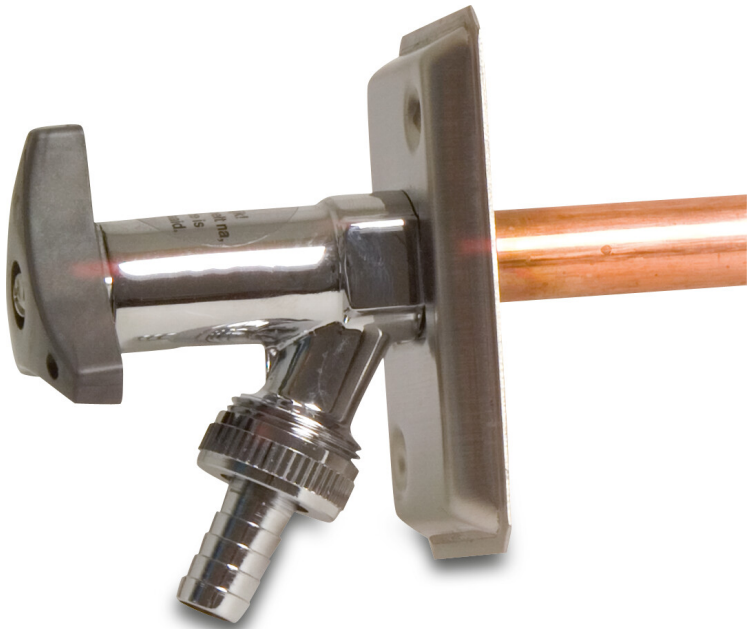

**Bonfix Frostsicheres
Auslaufventil Messing
Verchromt 1/2" x 12 mm
Kapillare x Schlauchtülle
(0700952)**

bonfix[®]
the fitting factory

TECHNISCHE DATEN

Werkstoff	Messing
Oberflächenbehandlung	Verchromt
Bedienung	Knopf
Anschluss	Kapillare x Schlauchtülle
Maß	1/2" x 12 mm
Länge	500 mm