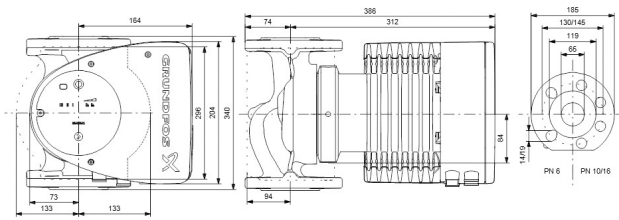

**Grundfos Umwälzpumpe mit
variabler Drehzahl Edelstahl
DN65 DIN Flansch 10bar 2.11A
230VAC Schwarz/Rot Typ
MAGNA1 65-80FN EuP ready
(7039280)**

GRUNDFOS 

TECHNISCHE DATEN

Farbe	Schwarz/Rot
Werkstoff	Edelstahl
Pumpengehäuse	Edelstahl
Material Laufrad 1	PES glasfaserverstärkt
Anschluss	DIN Flansch
Spannung	230VAC
Max. Temperatur	110 °C
Minimale Mediumtemperatur (kontinuierlich)	-15 °C
Laufräder	1
Herz	50 Hz
Maximale Umgebungstemperatur	40 °C
Arbeitsdruck	10 bar
Minimale Umgebungstemperatur	0 °C
Typ	MAGNA1 65-80FN EuP ready
Max. Förderhöhe	8 M

Maß

DN65

Ampere

2.11 A

PRODUKTINFORMATIONEN

Die neue MAGNA1 ist die einfache Lösung für einen guten Job. Sie ist die perfekte Wahl, wenn es darum geht, ältere Umwälzpumpen zu ersetzen, und dank ihrer Konformität mit der EuP 2015-Richtlinie sind erhebliche Energieeinsparungen eine Realität. Die ideale Wahl für einfache Leistungsanforderungen in Anwendungen, bei denen eine einfache Systemsteuerung und -überwachung erforderlich ist. Überwachung durch Fehlerrelais für mehr Sicherheit. Digitaler Start/Stop-Eingang zur Fernsteuerung der Pumpe. Kontinuierlicher Betrieb und reduzierte Stillstandszeiten mit drahtloser Zwillingpumpenfunktion (verfügbar für Doppelpumpen). Hohe Energieeffizienz führt zu erheblichen Energieeinsparungen. Einfache Installation und Bedienung dank der übersichtlichen Benutzeroberfläche. Wartungsfrei durch Spaltrohrkonstruktion. MAGNA1 ist die einfache und effiziente Wahl für die meisten Anwendungen, einschließlich Heizung, Hauptpumpe, Mischkreise, Heizflächen, Kühlung, Klimatisierung, Erdwärmepumpensysteme und kleinere Kältemaschinenanwendungen.