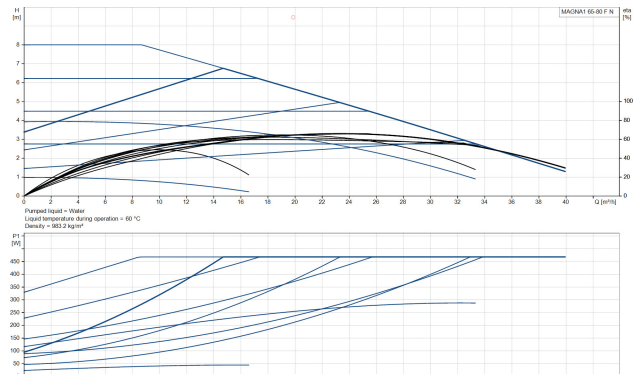

**Grundfos Umwälzpumpe mit
variabler Drehzahl Edelstahl
DN65 DIN Flansch 10bar 2.11A
230VAC Schwarz/Rot Typ
MAGNA1 65-80FN EuP ready
(7039280)**

GRUNDFOS 

TECHNISCHE DATEN

Farbe	Schwarz/Rot
Werkstoff	Edelstahl
Pumpengehäuse	Edelstahl
Material Laufrad 1	PES glasfaserverstärkt
Anschluss	DIN Flansch
Spannung	230VAC
Max. Temperatur	110 °C
Minimale Mediumtemperatur (kontinuierlich)	-15 °C
Laufräder	1
Herz	50 Hz
Maximale Umgebungstemperatur	40 °C
Arbeitsdruck	10 bar
Minimale Umgebungstemperatur	0 °C
Typ	MAGNA1 65-80FN EuP ready
Max. Förderhöhe	8 M

Maß

DN65

Ampere

2.11 A

PRODUKTINFORMATIONEN

Die neue MAGNA1 ist die einfache Lösung für einen guten Job. Sie ist die perfekte Wahl, wenn es darum geht, ältere Umwälzpumpen zu ersetzen, und dank ihrer Konformität mit der EuP 2015-Richtlinie sind erhebliche Energieeinsparungen eine Realität. Die ideale Wahl für einfache Leistungsanforderungen in Anwendungen, bei denen eine einfache Systemsteuerung und -überwachung erforderlich ist. Überwachung durch Fehlerrelais für mehr Sicherheit. Digitaler Start/Stop-Eingang zur Fernsteuerung der Pumpe. Kontinuierlicher Betrieb und reduzierte Stillstandszeiten mit drahtloser Zwillingpumpenfunktion (verfügbar für Doppelpumpen). Hohe Energieeffizienz führt zu erheblichen Energieeinsparungen. Einfache Installation und Bedienung dank der übersichtlichen Benutzeroberfläche. Wartungsfrei durch Spaltrohrkonstruktion. MAGNA1 ist die einfache und effiziente Wahl für die meisten Anwendungen, einschließlich Heizung, Hauptpumpe, Mischkreise, Heizflächen, Kühlung, Klimatisierung, Erdwärmepumpensysteme und kleinere Kältemaschinenanwendungen.