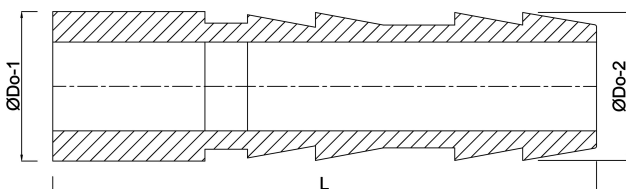

VDL Schlauchtülle PVC-U 63 mm x 60 mm Klebestutzen x Schlauchtülle Grau (7002841)

V-L Van de Lande

TECHNISCHE DATEN

Farbe	Grau
Werkstoff	PVC-U
Anschluss	Klebestutzen x Schlauchtülle
Maß	63 mm x 60 mm

ABMESSUNGEN

Dq-2	53 mm
Hi-1	38 mm
L	128 mm
Lb	128 mm
Lq-2	80 mm
P-1	40 mm
ØDo-1	63 mm
ØDo-2	60 mm

Generiert am: 24.05.2026

bevo Vertriebs GmbH
Industriestraße 18
32602 VLOTHO-EXTER
Deutschland
+49 (0) 5228 959 0
info@bevo.com
<http://www.bevo.com>