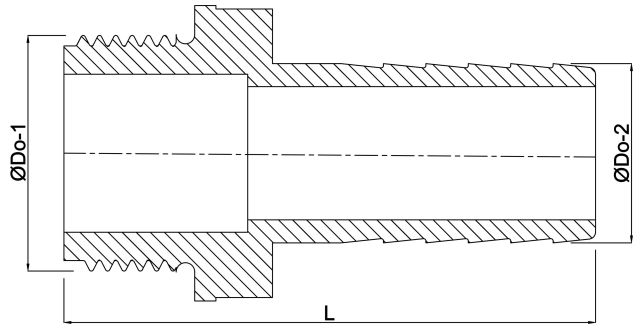

**Schlauchtülle PP 1/2" x 13 mm
Außengewinde x Schlauchtülle
6bar Grau (0330173)**

TECHNISCHE DATEN

Farbe	Grau
Werkstoff	PP
Anschluss	Außengewinde x Schlauchtülle
Arbeitsdruck	6 bar
Max. Temp.	80 °C
Maß	1/2" x 13 mm
Schlüsselweite	20

ABMESSUNGEN

F-1	11 mm
L	49.5 mm
Lq-2	25 mm
ØDi-1	10 mm
ØDi-2	7.5 mm
ØDo-1	3/8 "
ØDo-2	13 mm

Generiert am: 23.05.2026

bevo Vertriebs GmbH
Industriestraße 18
32602 VLOTHO-EXTER
Deutschland
+49 (0) 5228 959 0
info@bevo.com
<http://www.bevo.com>