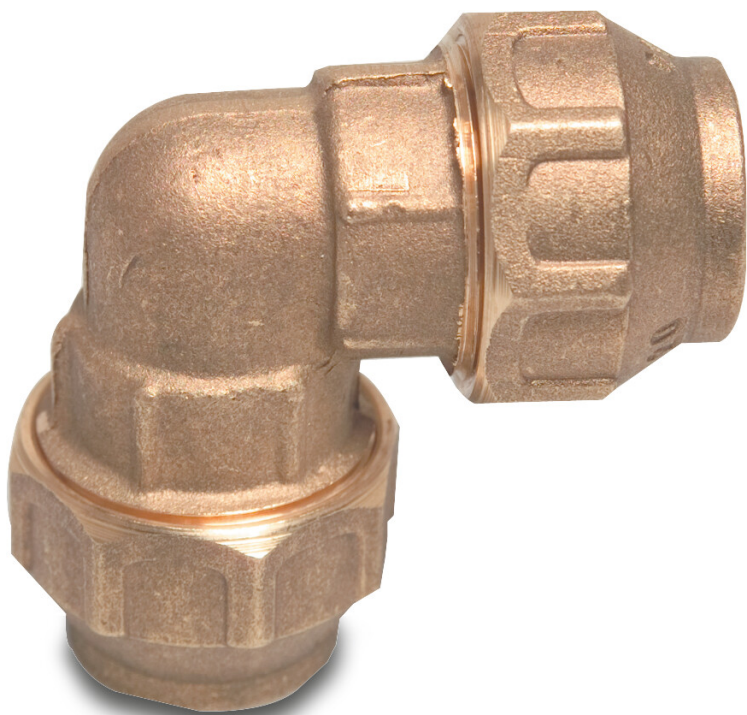

Winkel 90° Messing 63 mm
Klemm 16bar DVGW (0731111)

TECHNISCHE DATEN

Werkstoff Messing

Zulassung DVGW

Anschluss Klemm

Arbeitsdruck 16 bar

Maß 63 mm

Generiert am: 24.05.2026