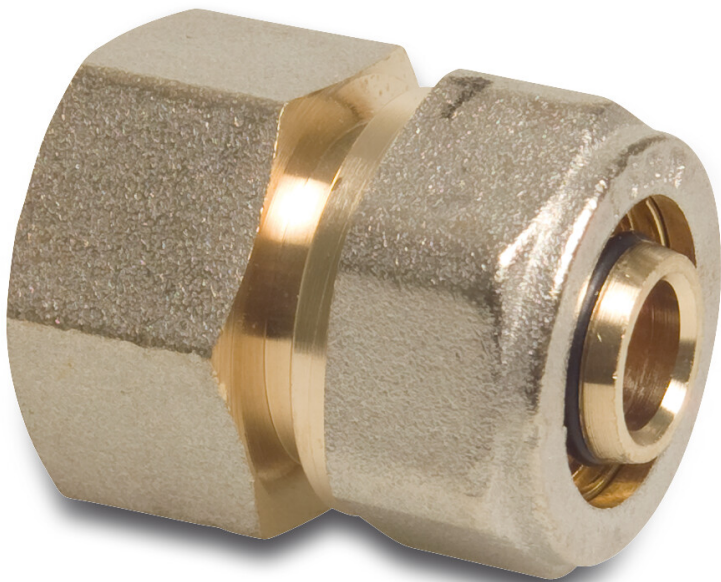

**Kupplung Messing Vernickelt**  
**20 mm x 3/4" Klemm x**  
**Innengewinde Typ Alu-PE-X S1**  
**(7005473)**

# TECHNISCHE DATEN

Typ	Alu-PE-X
Werkstoff	Messing
Oberflächenbehandlung	Vernickelt
Anschluss	Klemm x Innengewinde
Maß	20 mm x 3/4"
Label	S1

**Generiert am: 25.05.2026**

bevo Vertriebs GmbH  
Industriestraße 18  
32602 VLOTHO-EXTER  
Deutschland  
+49 (0) 5228 959 0  
[info@bevo.com](mailto:info@bevo.com)  
<http://www.bevo.com>