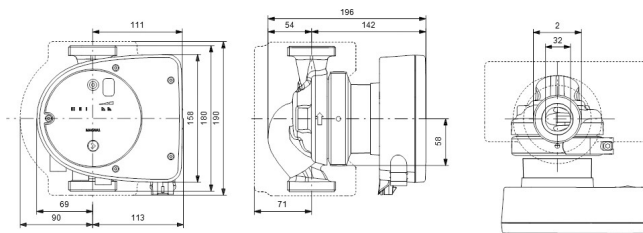

**Grundfos Umwälzpumpe mit
variabler Drehzahl Edelstahl 2"
Außengewinde 10bar 0.9A
230VAC Schwarz/Rot Typ
MAGNA1 32-60N EuP ready
(7039257)**

GRUNDFOS 

TECHNISCHE DATEN

Farbe	Schwarz/Rot
Werkstoff	Edelstahl
Pumpengehäuse	Edelstahl
Material Laufrad 1	PES glasfaserverstärkt
Anschluss	Außengewinde
Spannung	230VAC
Max. Temperatur	110 °C
Minimale Mediumtemperatur (kontinuierlich)	-15 °C
Laufräder	1
Herz	50 Hz
Maximale Umgebungstemperatur	40 °C
Arbeitsdruck	10 bar
Minimale Umgebungstemperatur	0 °C
Typ	MAGNA1 32-60N EuP ready
Max. Förderhöhe	4 M

Maß

2"

Ampere

0.9 A

PRODUKTINFORMATIONEN

Die neue MAGNA1 ist die einfache Lösung für einen guten Job. Sie ist die perfekte Wahl, wenn es darum geht, ältere Umwälzpumpen zu ersetzen, und dank ihrer Konformität mit der EuP 2015-Richtlinie sind erhebliche Energieeinsparungen eine Realität. Die ideale Wahl für einfache Leistungsanforderungen in Anwendungen, bei denen eine einfache Systemsteuerung und -überwachung erforderlich ist. Überwachung durch Fehlerrelais für mehr Sicherheit. Digitaler Start/Stop-Eingang zur Fernsteuerung der Pumpe. Kontinuierlicher Betrieb und reduzierte Stillstandszeiten mit drahtloser Zwillingspumpenfunktion (verfügbar für Doppelpumpen). Hohe Energieeffizienz führt zu erheblichen Energieeinsparungen. Einfache Installation und Bedienung dank der übersichtlichen Benutzeroberfläche. Wartungsfrei durch Spaltrohrkonstruktion. MAGNA1 ist die einfache und effiziente Wahl für die meisten Anwendungen, einschließlich Heizung, Hauptpumpe, Mischkreise, Heizflächen, Kühlung, Klimatisierung, Erdwärmepumpensysteme und kleinere Kältemaschinenanwendungen.