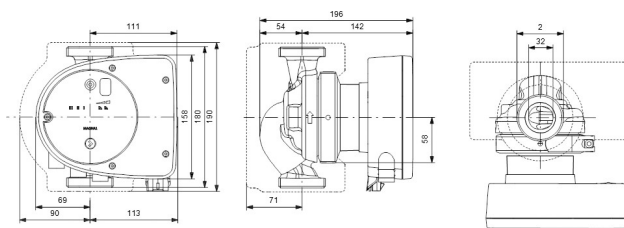

**Grundfos Umwälzpumpe mit
variabler Drehzahl Edelstahl 2"
Außengewinde 10bar 0.9A
230VAC Schwarz/Rot Typ
MAGNA1 32-60N EuP ready
(7039257)**

GRUNDFOS 

TECHNISCHE DATEN

Farbe	Schwarz/Rot
Werkstoff	Edelstahl
Pumpengehäuse	Edelstahl
Material Laufrad 1	PES glasfaserverstärkt
Anschluss	Außengewinde
Spannung	230VAC
Max. Temperatur	110 °C
Minimale Mediumtemperatur (kontinuierlich)	-15 °C
Laufräder	1
Herz	50 Hz
Maximale Umgebungstemperatur	40 °C
Arbeitsdruck	10 bar
Minimale Umgebungstemperatur	0 °C
Typ	MAGNA1 32-60N EuP ready
Max. Förderhöhe	4 M

Maß

2"

Ampere

0.9 A

PRODUKTINFORMATIONEN

Die neue MAGNA1 ist die einfache Lösung für einen guten Job. Sie ist die perfekte Wahl, wenn es darum geht, ältere Umwälzpumpen zu ersetzen, und dank ihrer Konformität mit der EuP 2015-Richtlinie sind erhebliche Energieeinsparungen eine Realität. Die ideale Wahl für einfache Leistungsanforderungen in Anwendungen, bei denen eine einfache Systemsteuerung und -überwachung erforderlich ist. Überwachung durch Fehlerrelais für mehr Sicherheit. Digitaler Start/Stop-Eingang zur Fernsteuerung der Pumpe. Kontinuierlicher Betrieb und reduzierte Stillstandszeiten mit drahtloser Zwillingpumpenfunktion (verfügbar für Doppelpumpen). Hohe Energieeffizienz führt zu erheblichen Energieeinsparungen. Einfache Installation und Bedienung dank der übersichtlichen Benutzeroberfläche. Wartungsfrei durch Spaltrohrkonstruktion. MAGNA1 ist die einfache und effiziente Wahl für die meisten Anwendungen, einschließlich Heizung, Hauptpumpe, Mischkreise, Heizflächen, Kühlung, Klimatisierung, Erdwärmepumpensysteme und kleinere Kältemaschinenanwendungen.