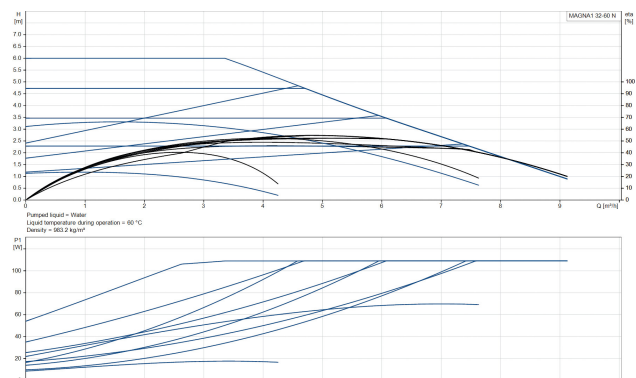

**Grundfos Umwälzpumpe mit
variabler Drehzahl Edelstahl 2"
Außengewinde 10bar 0.9A
230VAC Schwarz/Rot Typ
MAGNA1 32-60N EuP ready
(7039257)**

GRUNDFOS 

TECHNISCHE DATEN

Farbe	Schwarz/Rot
Werkstoff	Edelstahl
Pumpengehäuse	Edelstahl
Material Laufrad 1	PES glasfaserverstärkt
Anschluss	Außengewinde
Spannung	230VAC
Max. Temperatur	110 °C
Minimale Mediumtemperatur (kontinuierlich)	-15 °C
Laufräder	1
Herz	50 Hz
Maximale Umgebungstemperatur	40 °C
Arbeitsdruck	10 bar
Minimale Umgebungstemperatur	0 °C
Typ	MAGNA1 32-60N EuP ready
Max. Förderhöhe	4 M

Maß

2"

Ampere

0.9 A

PRODUKTINFORMATIONEN

Die neue MAGNA1 ist die einfache Lösung für einen guten Job. Sie ist die perfekte Wahl, wenn es darum geht, ältere Umwälzpumpen zu ersetzen, und dank ihrer Konformität mit der EuP 2015-Richtlinie sind erhebliche Energieeinsparungen eine Realität. Die ideale Wahl für einfache Leistungsanforderungen in Anwendungen, bei denen eine einfache Systemsteuerung und -überwachung erforderlich ist. Überwachung durch Fehlerrelais für mehr Sicherheit. Digitaler Start/Stop-Eingang zur Fernsteuerung der Pumpe. Kontinuierlicher Betrieb und reduzierte Stillstandszeiten mit drahtloser Zwillingpumpenfunktion (verfügbar für Doppelpumpen). Hohe Energieeffizienz führt zu erheblichen Energieeinsparungen. Einfache Installation und Bedienung dank der übersichtlichen Benutzeroberfläche. Wartungsfrei durch Spaltrohrkonstruktion. MAGNA1 ist die einfache und effiziente Wahl für die meisten Anwendungen, einschließlich Heizung, Hauptpumpe, Mischkreise, Heizflächen, Kühlung, Klimatisierung, Erdwärmepumpensysteme und kleinere Kältemaschinenanwendungen.