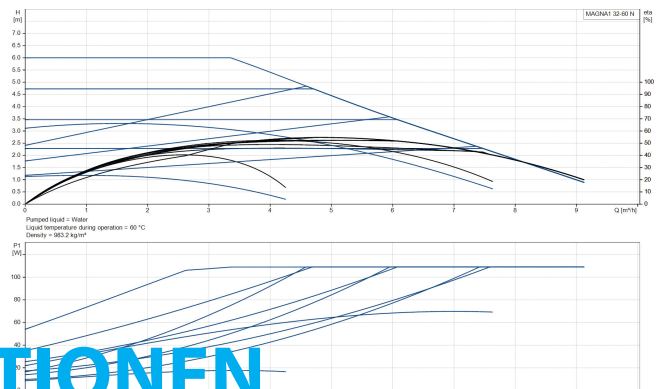

**Grundfos Umwälzpumpe mit
variabler Drehzahl Edelstahl 2"
Außengewinde 10bar 0.9A
230VAC Schwarz/Rot Typ
MAGNA1 32-60N EuP ready
(7039257)**

GRUNDFOS 

TECHNISCHE DATEN

Farbe	Schwarz/Rot
Werkstoff	Edelstahl
Pumpengehäuse	Edelstahl
Material Laufrad 1	PES glasfaserverstärkt
Anschluss	Außengewinde
Spannung	230VAC
Max. Temperatur	110 °C
Minimale Mediumtemperatur (kontinuierlich)	-15 °C
Laufräder	1
Herz	50 Hz
Maximale Umgebungstemperatur	40 °C
Arbeitsdruck	10 bar
Minimale Umgebungstemperatur	0 °C
Typ	MAGNA1 32-60N EuP ready
Max. Förderhöhe	4 M

Maß

2"

Ampere

0.9 A

PRODUKTINFORMATIONEN

Die neue MAGNA1 ist die einfache Lösung für einen guten Job. Sie ist die perfekte Wahl, wenn es darum geht, ältere Umwälzpumpen zu ersetzen, und dank ihrer Konformität mit der EuP 2015-Richtlinie sind erhebliche Energieeinsparungen eine Realität. Die ideale Wahl für einfache Leistungsanforderungen in Anwendungen, bei denen eine einfache Systemsteuerung und -überwachung erforderlich ist. Überwachung durch Fehlerrelais für mehr Sicherheit. Digitaler Start/Stop-Eingang zur Fernsteuerung der Pumpe. Kontinuierlicher Betrieb und reduzierte Stillstandszeiten mit drahtloser Zwillingspumpenfunktion (verfügbar für Doppelpumpen). Hohe Energieeffizienz führt zu erheblichen Energieeinsparungen. Einfache Installation und Bedienung dank der übersichtlichen Benutzeroberfläche. Wartungsfrei durch Spaltrohrkonstruktion. MAGNA1 ist die einfache und effiziente Wahl für die meisten Anwendungen, einschließlich Heizung, Hauptpumpe, Mischkreise, Heizflächen, Kühlung, Klimatisierung, Erdwärmepumpensysteme und kleinere Kältemaschinenanwendungen.