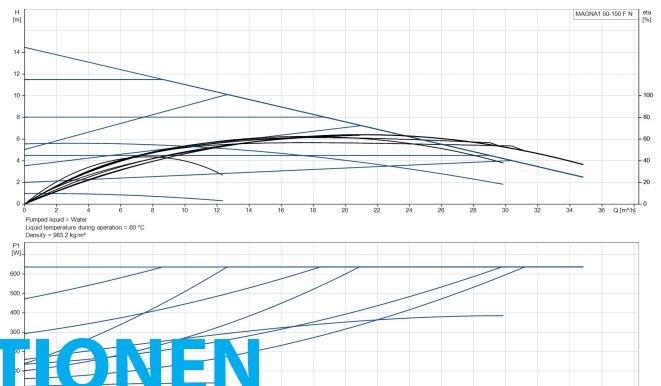

Maß

DN50

Ampere

2.87 A

PRODUKTINFORMATIONEN

Die neue MAGNA1 ist die einfache Lösung für einen guten Job. Sie ist die perfekte Wahl, wenn es darum geht, ältere Umwälzpumpen zu ersetzen, und dank ihrer Konformität mit der EuP 2015-Richtlinie sind erhebliche Energieeinsparungen eine Realität. Die ideale Wahl für einfache Leistungsanforderungen in Anwendungen, bei denen eine einfache Systemsteuerung und -überwachung erforderlich ist. Überwachung durch Fehlerrelais für mehr Sicherheit. Digitaler Start/Stop-Eingang zur Fernsteuerung der Pumpe. Kontinuierlicher Betrieb und reduzierte Stillstandszeiten mit drahtloser Zwillingpumpenfunktion (verfügbar für Doppelpumpen). Hohe Energieeffizienz führt zu erheblichen Energieeinsparungen. Einfache Installation und Bedienung dank der übersichtlichen Benutzeroberfläche. Wartungsfrei durch Spaltrohrkonstruktion. MAGNA1 ist die einfache und effiziente Wahl für die meisten Anwendungen, einschließlich Heizung, Hauptpumpe, Mischkreise, Heizflächen, Kühlung, Klimatisierung, Erdwärmepumpensysteme und kleinere Kältemaschinenanwendungen.

Merkmale:

- Proportionale Druckregelung.
- Konstante Druckregelung.
- Betrieb mit konstanter Kennlinie/konstanter Drehzahl.
- Kein externer Motorschutz notwendig.
- Dämmschalen im Lieferumfang der Einzelpumpen für Heizungsanlagen.
- Großer Temperaturbereich durch thermische Trennung von Schaltkasten und Fördermedium.

Generiert am: 10.05.2026