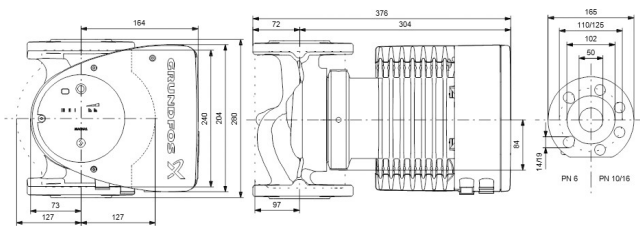

# TECHNISCHE DATEN

Farbe	Schwarz/Rot
Werkstoff	Edelstahl
Pumpengehäuse	Edelstahl
Material Laufrad 1	PES glasfaserverstärkt
Anschluss	DIN Flansch
Spannung	230VAC
Max. Temperatur	110 °C
Minimale Mediumtemperatur (kontinuierlich)	-15 °C
Laufräder	1
Herz	50 Hz
Maximale Umgebungstemperatur	40 °C
Arbeitsdruck	10 bar
Minimale Umgebungstemperatur	0 °C
Typ	MAGNA1 50-150FN EuP ready
Max. Förderhöhe	15 M

Maß

DN50

Ampere

2.87 A