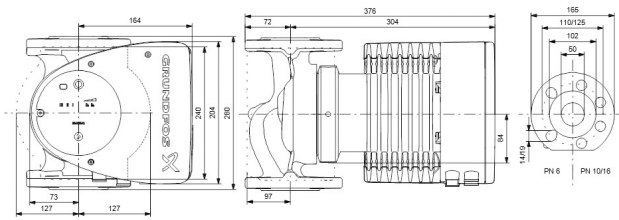

# TECHNISCHE DATEN

Farbe	Schwarz/Rot
Werkstoff	Edelstahl
Pumpengehäuse	Edelstahl
Material Laufrad 1	PES glasfaserverstärkt
Anschluss	DIN Flansch
Spannung	230VAC
Max. Temperatur	110 °C
Minimale Mediumtemperatur (kontinuierlich)	-15 °C
Laufräder	1
Herz	50 Hz
Maximale Umgebungstemperatur	40 °C
Arbeitsdruck	10 bar
Minimale Umgebungstemperatur	0 °C
Typ	MAGNA1 50-150FN EuP ready
Max. Förderhöhe	15 M

Maß

DN50

Ampere

2.87 A