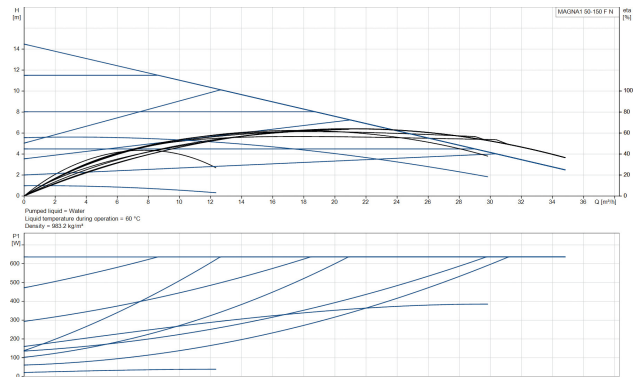

Maß

DN50

Ampere

2.87 A

PRODUKTINFORMATIONEN

Die neue MAGNA1 ist die einfache Lösung für einen guten Job. Sie ist die perfekte Wahl, wenn es darum geht, ältere Umwälzpumpen zu ersetzen, und dank ihrer Konformität mit der EuP 2015-Richtlinie sind erhebliche Energieeinsparungen eine Realität. Die ideale Wahl für einfache Leistungsanforderungen in Anwendungen, bei denen eine einfache Systemsteuerung und -überwachung erforderlich ist. Überwachung durch Fehlerrelais für mehr Sicherheit. Digitaler Start/Stop-Eingang zur Fernsteuerung der Pumpe. Kontinuierlicher Betrieb und reduzierte Stillstandszeiten mit drahtloser Zwillingspumpenfunktion (verfügbar für Doppelpumpen). Hohe Energieeffizienz führt zu erheblichen Energieeinsparungen. Einfache Installation und Bedienung dank der übersichtlichen Benutzeroberfläche. Wartungsfrei durch Spaltrohrkonstruktion. MAGNA1 ist die einfache und effiziente Wahl für die meisten Anwendungen, einschließlich Heizung, Hauptpumpe, Mischkreise, Heizflächen, Kühlung, Klimatisierung, Erdwärmepumpensysteme und kleinere Kältemaschinenanwendungen.

Merkmale:

- Proportionale Druckregelung.
- Konstante Druckregelung.
- Betrieb mit konstanter Kennlinie/konstanter Drehzahl.
- Kein externer Motorschutz notwendig.
- Dämmschalen im Lieferumfang der Einzelpumpen für Heizungsanlagen.
- Großer Temperaturbereich durch thermische Trennung von Schaltkasten und Fördermedium.