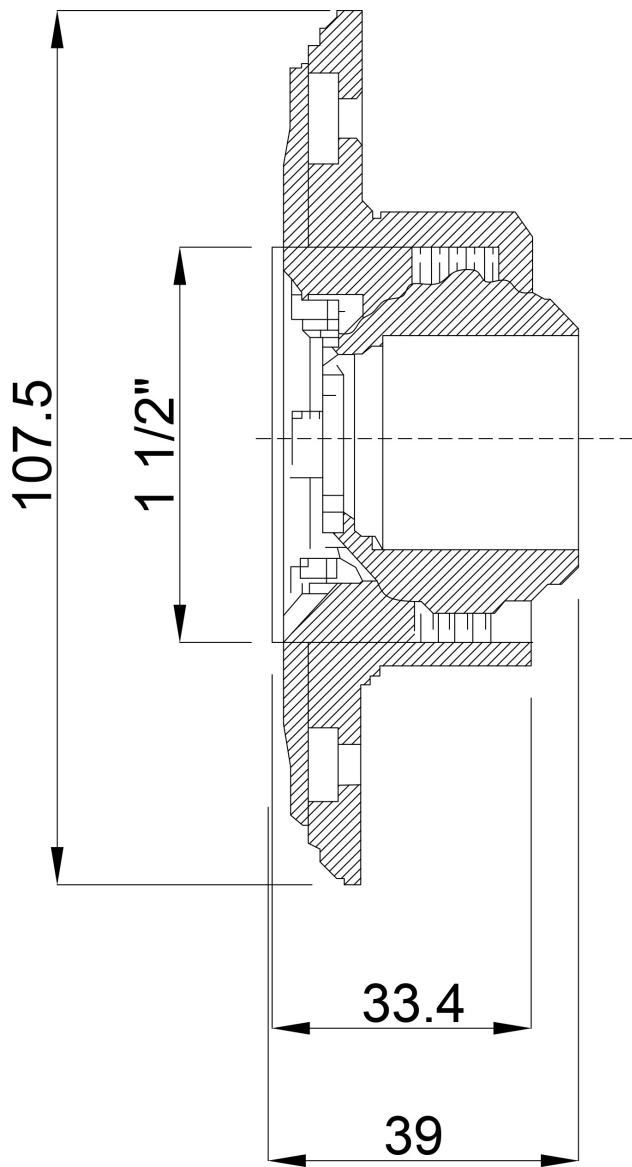

**Ocean Einlassarmatur ABS 1  
1/2" Außengewinde Grau  
Edelstahleinsätze A4 Typ M5  
mit Edelstahl M5 Gewinde  
(7030346)**

***ocean.***

# TECHNISCHE DATEN

Farbe Grau

Typ M5

Werkstoff ABS/Edelstahl

Geeignet für Folienbecken

Modell Edelstahlinsätze A4

Anschluss Außengewinde

Maß 1 1/2"

Typ mit Edelstahl M5 Gewinde

Länge 39 mm

# ABMESSUNGEN

H 107.5 mm

**Generiert am: 26.05.2026**

bevo Vertriebs GmbH  
Industriestraße 18  
32602 VLOTHO-EXTER  
Deutschland  
+49 (0) 5228 959 0  
[info@bevo.com](mailto:info@bevo.com)  
<http://www.bevo.com>