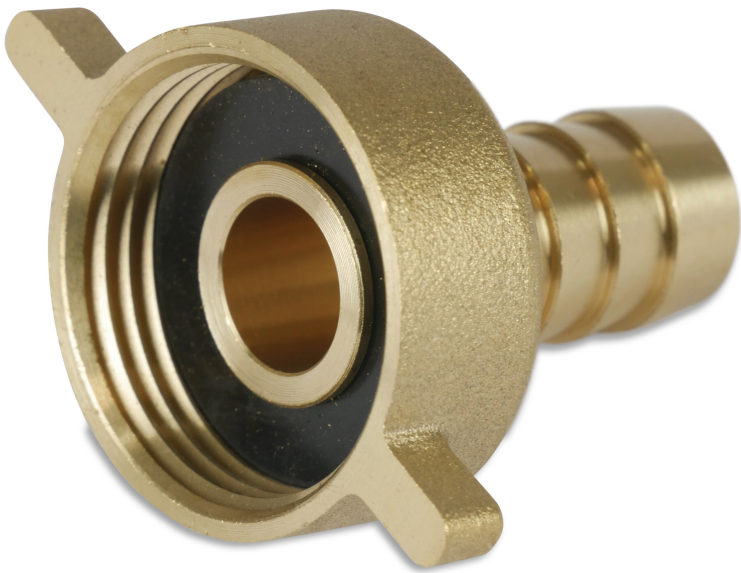

**2/3 Schlauchverschraubung  
Messing 1" x 25 mm  
Überwurfmutter IG x  
Schlauchtülle Typ  
Flachdichtend P1 (7001275)**

# TECHNISCHE DATEN

Typ	Flachdichtend
Werkstoff	Messing
Anschluss	Überwurfmutter IG x Schlauchtülle
Maß	1" x 25 mm
Label	P1

**Generiert am: 25.05.2026**

bevo Vertriebs GmbH  
Industriestraße 18  
32602 VLOTHO-EXTER  
Deutschland  
+49 (0) 5228 959 0  
[info@bevo.com](mailto:info@bevo.com)  
<http://www.bevo.com>