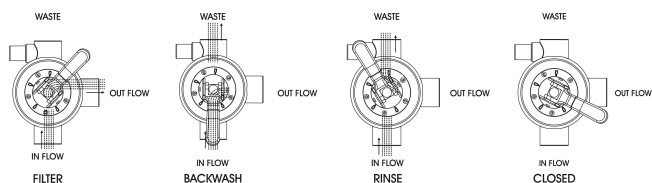

**Flotide Mehrwegeventile 1
1/2" Innengewinde 4bar
Schwarz für top mount Filter 6-
Wege Typ Mega MFV 6-wege
Schelle Ventil (0892725)**

FLOTIDE

TECHNISCHE DATEN

Farbe	Schwarz
Typ	Mega MFV 6-wege Schelle Ventil
Ausführung	für top mount Filter
Anschluss	Innengewinde
Arbeitsdruck	4 bar
Max. Temp.	50 °C
Modell	6-Wege
Durchfluss	17 30mj/cm ²
Maß	1 1/2"