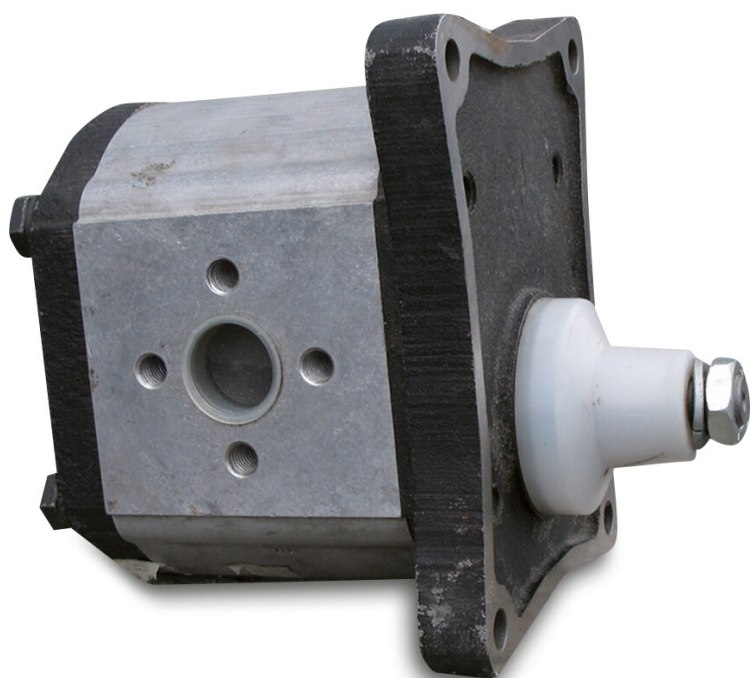

B&P Hydraulikmotor Typ KM 30.43 (7015802)

TECHNISCHE DATEN

Typ KM 30.43

Geeignet für MEC H-Serie

Generiert am: 08.03.2026

bevo Vertriebs GmbH
Industriestraße 18
32602 VLOTHO-EXTER
Deutschland
+49 (0) 5228 959 0
info@bevo.com
<http://www.bevo.com>