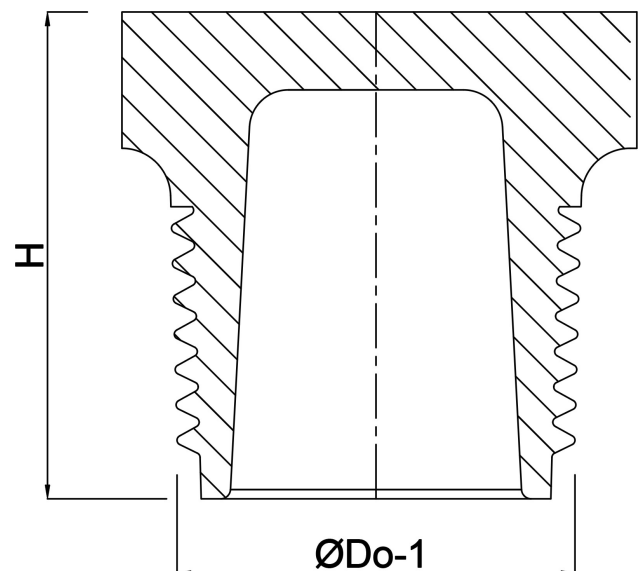

TECHNISCHE DATEN

Farbe Grau

Werkstoff PVC-U

Anschluss Außengewinde

Arbeitsdruck 10 bar

Maß 3"

ABMESSUNGEN

H 50 mm

ØDo-1 3"