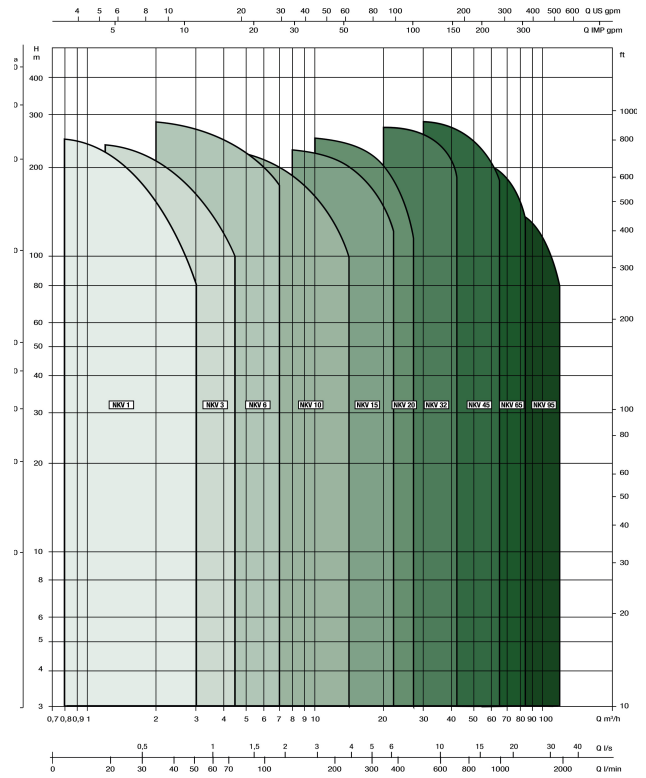

**DAB Mehrstufige
Kreiselpumpe Edelstahl DN65
DIN Flansch 18.7A 400VAC Typ
NKV 32/5-2 T (7043207)**

TECHNISCHE DATEN

Werkstoff Edelstahl

Anschluss DIN Flansch

Typ NKV 32/5-2 T

Leistung 15 PS

Maß DN65

Spannung 400VAC

Leistung 11 kW

Ampere 18.7 A

ABMESSUNGEN

C 242 mm

D 320 mm

H 1427 mm

H-1 105 mm

H-2 990 mm