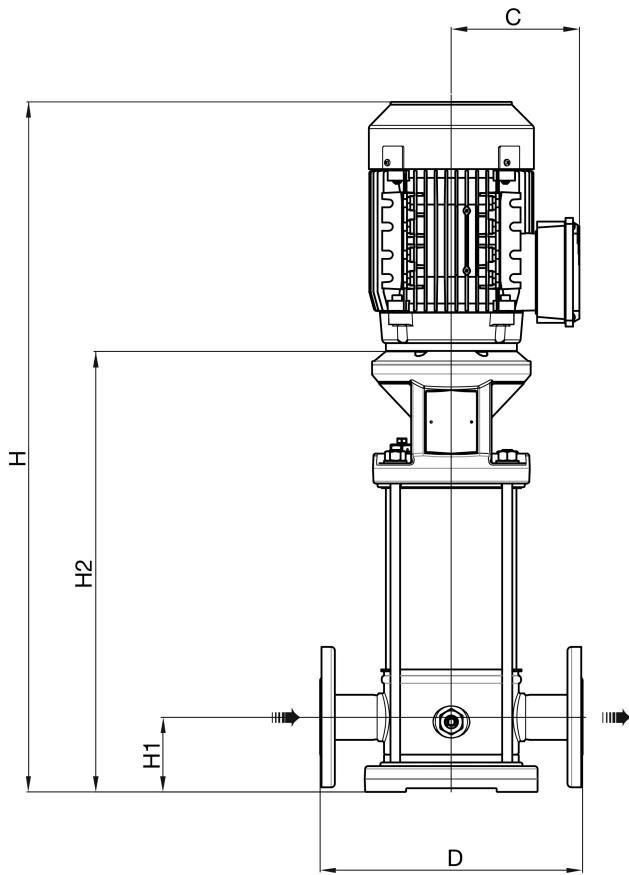

**DAB Mehrstufige
Kreiselpumpe Edelstahl DN65
DIN Flansch 18.7A 400VAC Typ
NKV 32/5-2 T (7043207)**

TECHNISCHE DATEN

Werkstoff Edelstahl

Anschluss DIN Flansch

Typ NKV 32/5-2 T

Leistung 15 PS

Maß DN65

Spannung 400VAC

Leistung 11 kW

Ampere 18.7 A

ABMESSUNGEN

C 242 mm

D 320 mm

H 1427 mm

H-1 105 mm

H-2 990 mm