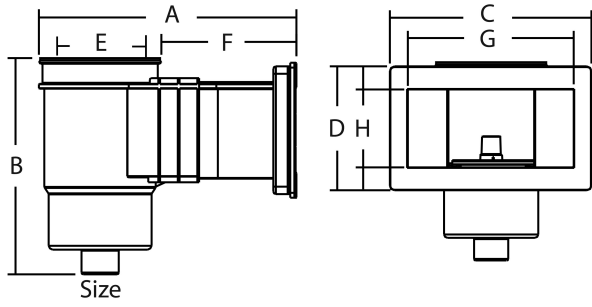

Generiert am: 27.05.2026

bevo Vertriebs GmbH
Industriestraße 18
32602 VLOTHO-EXTER
Deutschland
+49 (0) 5228 959 0
info@bevo.com
<http://www.bevo.com>