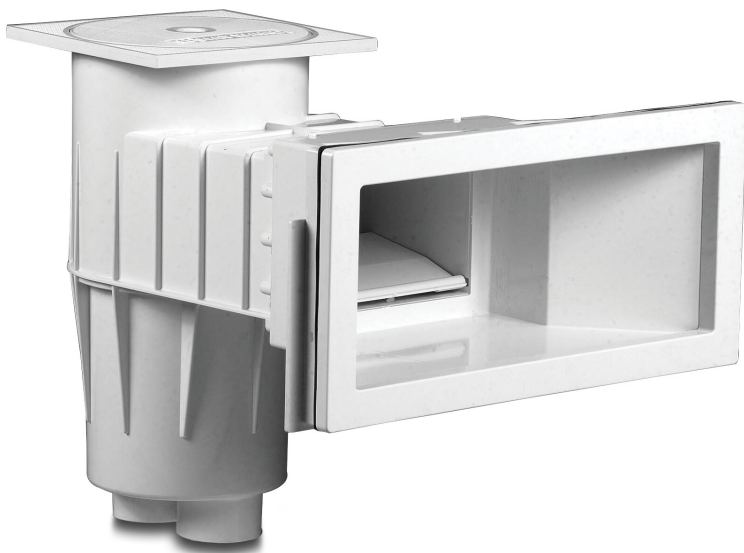

# Hayward Skimmer breit ABS 2" Innengewinde Dunkelgrau rechteckig Typ Premium Large (7017444)

 **HAYWARD®**

# TECHNISCHE DATEN

Typ Premium Large

Werkstoff ABS/Edelstahl

Modell rechteckig

Anschluss Innengewinde

Farbe Dunkelgrau

Maß 2"

# ABMESSUNGEN

A 541 mm

B 436 mm

C 450 mm

D 215 mm

E 230 mm

F 311 mm

G 400 mm