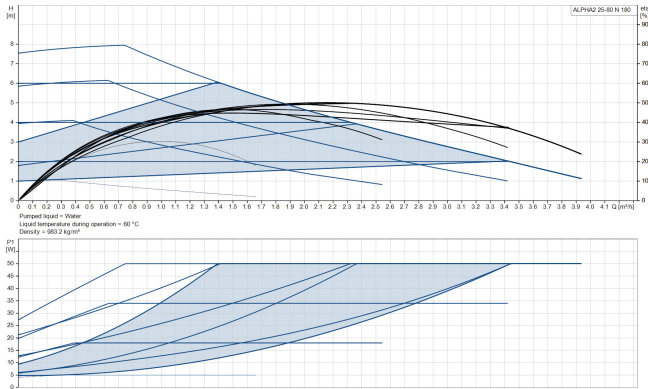

**Grundfos Umwälzpumpe mit
variabler Drehzahl Edelstahl 1
1/2" Außengewinde 0.44A
230VAC Schwarz/Rot WRAS
Typ Alpha2 25-80 N (180)
(7042298)**

GRUNDFOS 

TECHNISCHE DATEN

Farbe	Schwarz/Rot
Werkstoff	Edelstahl
Zulassung	WRAS
Pumpengehäuse	Edelstahl
Material Laufrad 1	PES glasfaserverstärkt
Anschluss	Außengewinde
Spannung	230VAC
Max. Temperatur	110 °C
Minimale Mediumtemperatur (kontinuierlich)	-15 °C
Laufräder	1
Herz	50 Hz
Maximale Umgebungstemperatur	40 °C
Minimale Umgebungstemperatur	0 °C
Typ	Alpha2 25-80 N (180)
Max. Förderhöhe	8 M

Maß

1 1/2"

Ampere

0.44 A

Generiert am: 10.05.2026

bevo Vertriebs GmbH
Industriestraße 18
32602 VLOTHO-EXTER
Deutschland
+49 (0) 5228 959 0
info@bevo.com
<http://www.bevo.com>