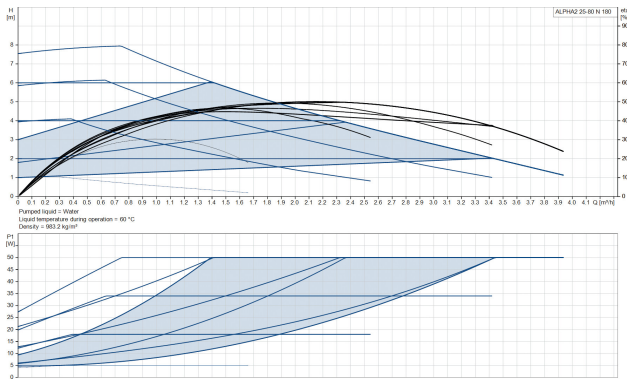

Maß

1 1/2"

Ampere

0.44 A

Generiert am: 27.05.2026

bevo Vertriebs GmbH
Industriestraße 18
32602 VLOTHO-EXTER
Deutschland
+49 (0) 5228 959 0
info@bevo.com
<http://www.bevo.com>